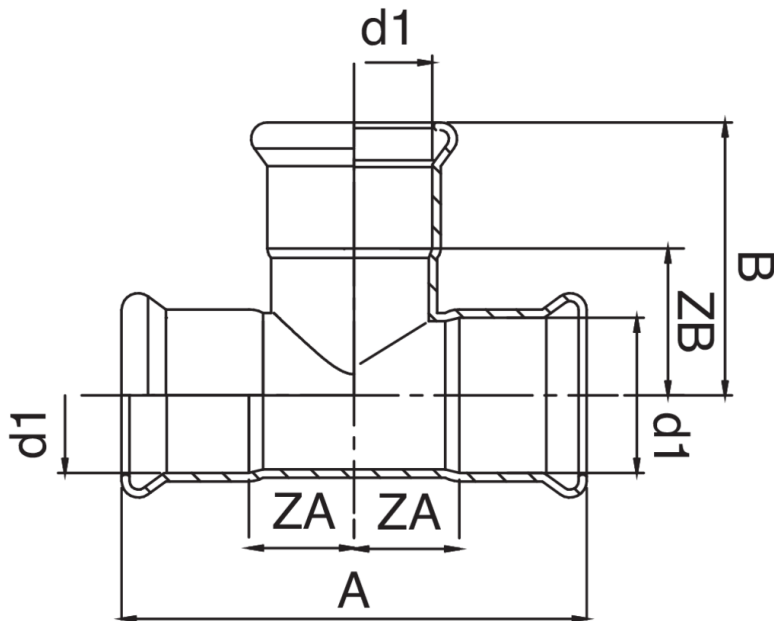

Copper F/F/F tee.

Technical specifications

D1	BAG	MASTER BOX	CODE	A	B	ZA	ZB
12	10	150	QM9130012012012	56	28	10	10
15	10	100	QM9130015015015	64	32	12	12
18	5	50	QM9130018018018	68	34	14	14
22	5	40	QM9130022022022	74	37	14	14
28	5	35	QM9130028028028	84	42	19	19
35	5	20	QM9130035035035	100	50	24	24
42	1	10	QM9130042042042	116	58	28	28
54	1	10	QM9130054054054	138	69	34	34