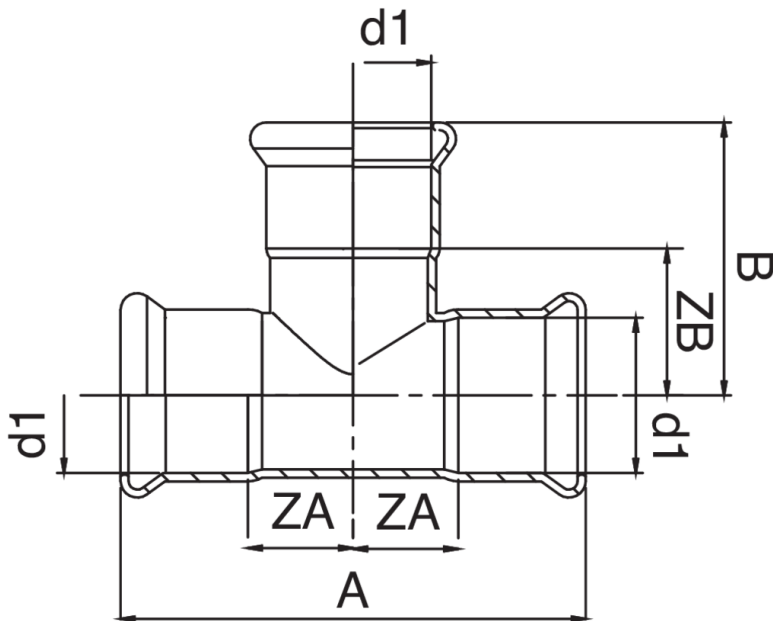

Copper F/F/F tee.

Technical specifications

D1	BAG	MASTER BOX	CODE	A	B	ZA	ZB
12	10	150	QM9130012012012	56	28	10	10
15	10	100	QM9130015015015	64	32	12	12
18	5	50	QM9130018018018	68	34	14	14
22	5	40	QM9130022022022	74	37	14	14
28	5	35	QM9130028028028	84	42	19	19
35	5	20	QM9130035035035	100	50	24	24
42	1	10	QM9130042042042	116	58	28	28
54	1	10	QM9130054054054	138	69	34	34