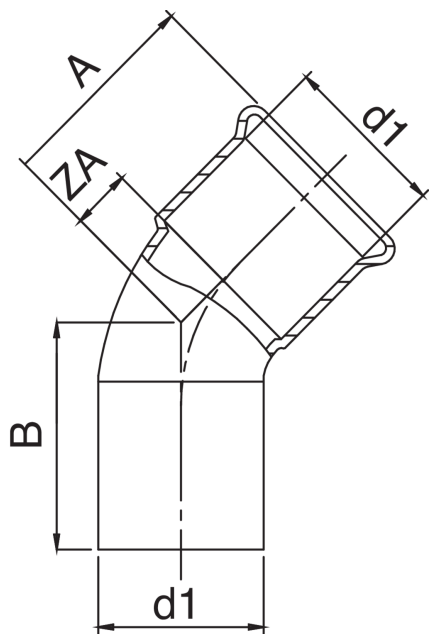

FRABO

frabo
press
GAS M
QM9040

Copper M/F 45° elbow.

Technical specifications

| D1 | BAG | MASTER BOX | CODE | A | B | ZA |
|----|-----|------------|-----------------|----|----|----|
| 12 | 10 | 250 | QM9040012012000 | 23 | 30 | 5 |
| 15 | 10 | 200 | QM9040015015000 | 28 | 37 | 8 |
| 18 | 10 | 150 | QM9040018018000 | 29 | 37 | 9 |
| 22 | 10 | 100 | QM9040022022000 | 34 | 42 | 11 |
| 28 | 5 | 60 | QM9040028028000 | 37 | 42 | 14 |
| 35 | 5 | 40 | QM9040035035000 | 44 | 46 | 18 |
| 42 | 5 | 20 | QM9040042042000 | 51 | 68 | 21 |
| 54 | 1 | 10 | QM9040054054000 | 62 | 72 | 27 |