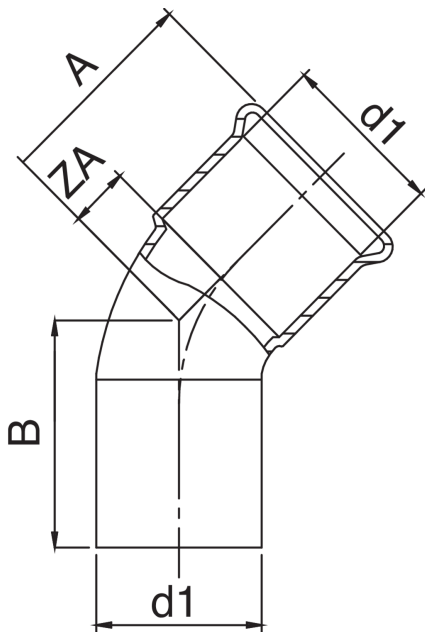

FRABO

frabo
press
GAS M
QM9040

Copper M/F 45° elbow.

Technical specifications

D1	BAG	MASTER BOX	CODE	A	B	ZA
12	10	250	QM9040012012000	23	30	5
15	10	200	QM9040015015000	28	37	8
18	10	150	QM9040018018000	29	37	9
22	10	100	QM9040022022000	34	42	11
28	5	60	QM9040028028000	37	42	14
35	5	40	QM9040035035000	44	46	18
42	5	20	QM9040042042000	51	68	21
54	1	10	QM9040054054000	62	72	27