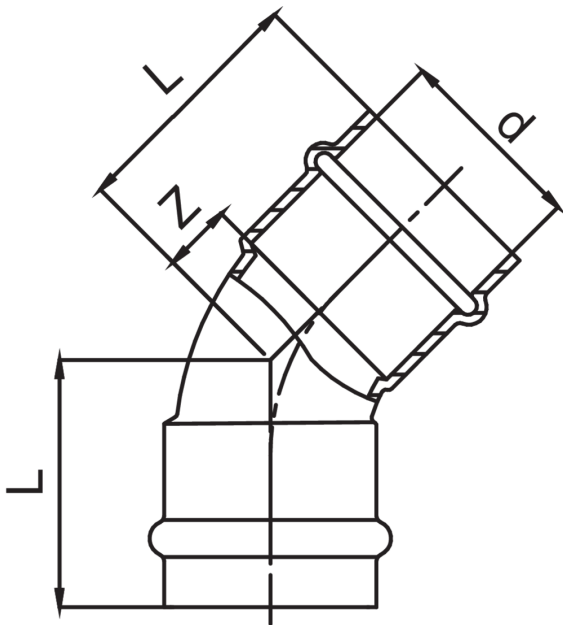

**FRABO**

**frabo**  
**press**  
GAS V  
**PG9041**

Copper F/F 45° elbow.

## Technical specifications

D	BAG	MASTER BOX	CODE	L	Z
12	10	250	PG9041012012000	25	7
15	10	200	PG9041015015000	29	7
18	10	150	PG9041018018000	31	8
22	10	80	PG9041022022000	34	10
28	5	60	PG9041028028000	38	13
35	5	40	PG9041035035000	43	17
42	5	20	PG9041042042000	53	17
54	1	10	PG9041054054000	68	28