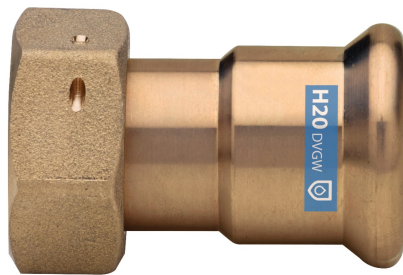

Bronze valve connector with a swivel nut in brass.

Technical specifications

D X RP	BAG	MASTER BOX	CODE	A	S	Z
12 x 3/8"	10	150	ZM8359A38012000	38	-	20
12 x 1/2"	10	150	ZM8359A12012000	28	24	10
12 x 3/4"	10	100	ZM8359A34012000	22	30	6
15 x 1/2"	10	100	ZM8359A12015000	40	24	20
15 x 3/4"	10	150	ZM8359A34015000	28	30	20
15 x 1"	10	100	ZM8359015B01000	28	37	7
18 x 3/4"	10	70	ZM8359A34018000	32	30	20
18 x 1"	10	100	ZM8359018B01000	32	37	20
22 x 3/4"	10	80	ZM8359022A34000	47	30	23
22 x 1"	10	100	ZM8359022B01000	34	37	23
28 x 1"	10	100	ZM8359028B01000	50	37	25
28 x 1"1/4	5	50	ZM8359B14028000	31	46	23
28 x 1"1/2	5	30	ZM8359028B12000	-	-	-
35 x 1"1/2	5	25	ZM8359035B12000	40	46	14
35 x 2"	5	20	ZM8359035C02000	34	64	8
42 x 2"	5	20	ZM8359042C02000	39	64	30