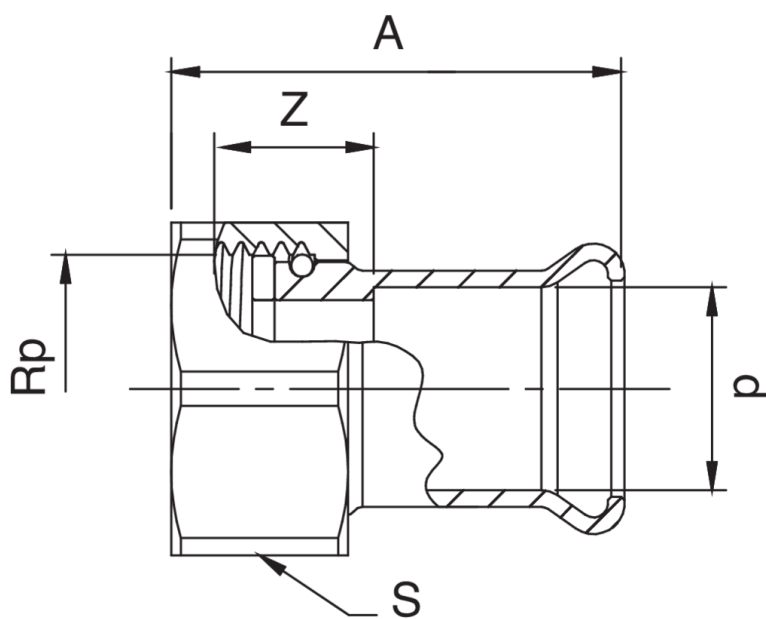

Bronze valve connector with a swivel nut in brass.

Technical specifications

D X RP	BAG	MASTER BOX	CODE	A	S	Z
12 x 3/8"	10	150	ZM8359A38012000	38	-	20
12 x 1/2"	10	150	ZM8359A12012000	28	24	10
12 x 3/4"	10	100	ZM8359A34012000	22	30	6
15 x 1/2"	10	100	ZM8359A12015000	40	24	20
15 x 3/4"	10	150	ZM8359A34015000	28	30	20
15 x 1"	10	100	ZM8359015B01000	28	37	7
18 x 3/4"	10	70	ZM8359A34018000	32	30	20
18 x 1"	10	100	ZM8359018B01000	32	37	20
22 x 3/4"	10	80	ZM8359022A34000	47	30	23
22 x 1"	10	100	ZM8359022B01000	34	37	23
28 x 1"	10	100	ZM8359028B01000	50	37	25
28 x 1"1/4	5	50	ZM8359B14028000	31	46	23
28 x 1"1/2	5	30	ZM8359028B12000	-	-	-
35 x 1"1/2	5	25	ZM8359035B12000	40	46	14
35 x 2"	5	20	ZM8359035C02000	34	64	8
42 x 2"	5	20	ZM8359042C02000	39	64	30