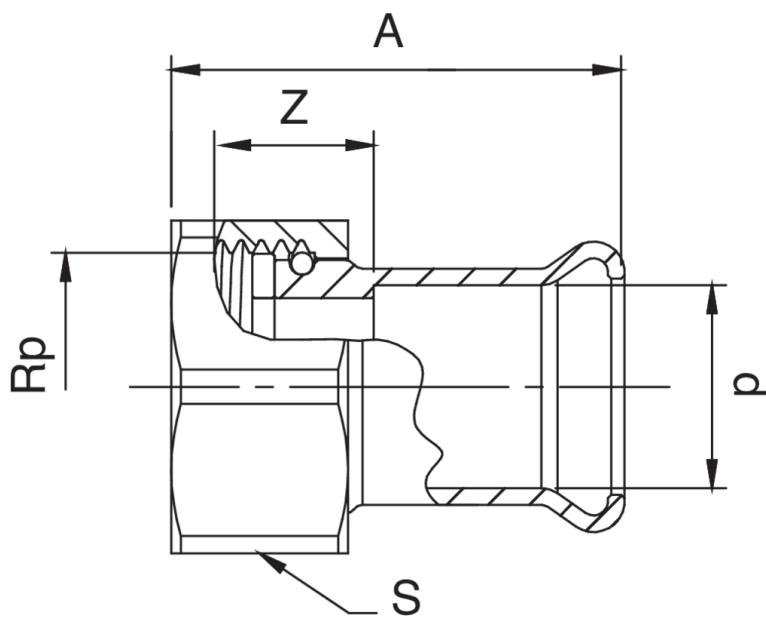

Bronze valve connector with a swivel nut in brass.

## Technical specifications

D X RP	BAG	MASTER BOX	CODE	A	S	Z
12 x 3/8"	10	150	ZM8359A38012000	38	-	20
12 x 1/2"	10	150	ZM8359A12012000	28	24	10
12 x 3/4"	10	100	ZM8359A34012000	22	30	6
15 x 1/2"	10	100	ZM8359A12015000	40	24	20
15 x 3/4"	10	150	ZM8359A34015000	28	30	20
15 x 1"	10	100	ZM8359015B01000	28	37	7
18 x 3/4"	10	70	ZM8359A34018000	32	30	20
18 x 1"	10	100	ZM8359018B01000	32	37	20
22 x 3/4"	10	80	ZM8359022A34000	47	30	23
22 x 1"	10	100	ZM8359022B01000	34	37	23
28 x 1"	10	100	ZM8359028B01000	50	37	25
28 x 1"1/4	5	50	ZM8359B14028000	31	46	23
28 x 1"1/2	5	30	ZM8359028B12000	-	-	-
35 x 1"1/2	5	25	ZM8359035B12000	40	46	14
35 x 2"	5	20	ZM8359035C02000	34	64	8
42 x 2"	5	20	ZM8359042C02000	39	64	30