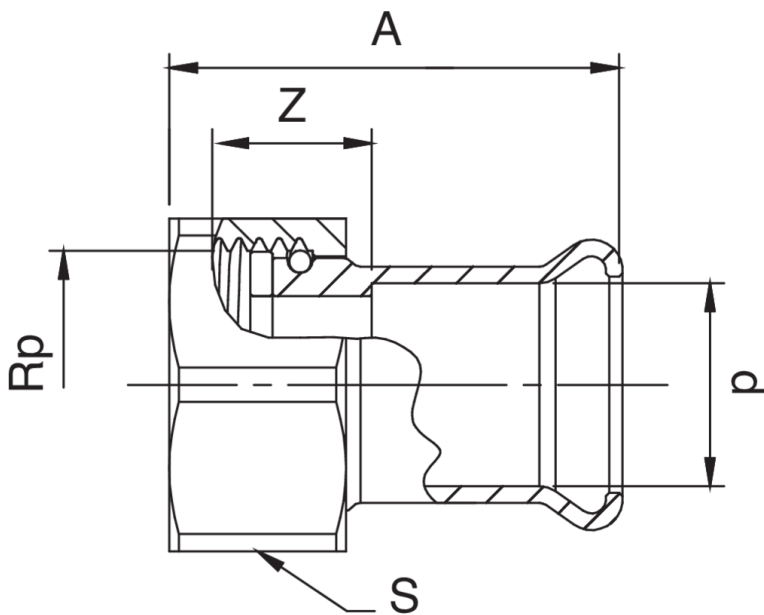

Bronze valve connector with a swivel nut in brass.

Technical specifications

D X RP	BAG	MASTER BOX	CODE	A	S	Z
12 x 3/8"	10	150	ZM8359A38012000	38	-	20
12 x 1/2"	10	150	ZM8359A12012000	28	24	10
12 x 3/4"	10	100	ZM8359A34012000	22	30	6
15 x 1/2"	10	100	ZM8359A12015000	40	24	20
15 x 3/4"	10	150	ZM8359A34015000	28	30	20
15 x 1"	10	100	ZM8359015B01000	28	37	7
18 x 3/4"	10	70	ZM8359A34018000	32	30	20
18 x 1"	10	100	ZM8359018B01000	32	37	20
22 x 3/4"	10	80	ZM8359022A34000	47	30	23
22 x 1"	10	100	ZM8359022B01000	34	37	23
28 x 1"	10	100	ZM8359028B01000	50	37	25
28 x 1"1/4	5	50	ZM8359B14028000	31	46	23
28 x 1"1/2	5	30	ZM8359028B12000	-	-	-
35 x 1"1/2	5	25	ZM8359035B12000	40	46	14
35 x 2"	5	20	ZM8359035C02000	34	64	8
42 x 2"	5	20	ZM8359042C02000	39	64	30