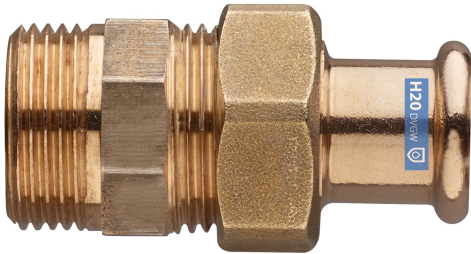

**frabo**  
**press**  
**M**  
**ZM8341**

**PATENTED**

Bronze F/male thread flat seat joint.

## Technical specifications

D1 X R	BAG	MASTER BOX	CODE	A	S1	S2
12 x 3/8"	10	150	ZM8341A38012000	65	24	25
12 x 1/2"	5	80	ZM8341A12012000	65	24	25
15 x 1/2"	5	60	ZM8341A12015000	70	24	27
15 x 3/4"	5	50	ZM8341A34015000	65	30	30
18 x 1/2"	5	50	ZM8341A12018000	70	30	30
18 x 3/4"	5	50	ZM8341A34018000	75	30	30
22 x 1/2"	5	30	ZM8341A12022000	78	30	30
22 x 3/4"	5	50	ZM8341A34022000	82	30	30
22 x 1"	5	40	ZM8341B01022000	77	37	34
28 x 3/4"	5	50	ZM8341A34028000	86	37	34
28 x 1"	5	20	ZM8341B01028000	77	46	45
35 x 1"1/4	1	20	ZM8341B14035000	85	52	50
42 x 1"1/2	1	10	ZM8341B12042000	95	64	60
54 x 2"	1	8	ZM8341C02054000	100	85	75