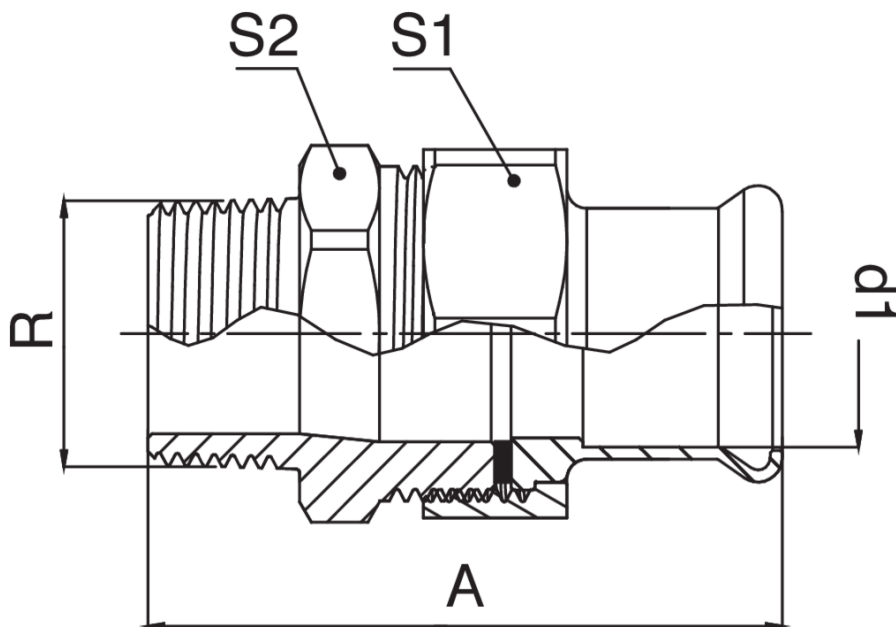

**frabo**  
**press**  
**M**  
**ZM8341**

**PATENTED**

Bronze F/male thread flat seat joint.

## Technical specifications

D1 X R	BAG	MASTER BOX	CODE	A	S1	S2
12 x 3/8"	10	150	ZM8341A38012000	65	24	25
12 x 1/2"	5	80	ZM8341A12012000	65	24	25
15 x 1/2"	5	60	ZM8341A12015000	70	24	27
15 x 3/4"	5	50	ZM8341A34015000	65	30	30
18 x 1/2"	5	50	ZM8341A12018000	70	30	30
18 x 3/4"	5	50	ZM8341A34018000	75	30	30
22 x 1/2"	5	30	ZM8341A12022000	78	30	30
22 x 3/4"	5	50	ZM8341A34022000	82	30	30
22 x 1"	5	40	ZM8341B01022000	77	37	34
28 x 3/4"	5	50	ZM8341A34028000	86	37	34
28 x 1"	5	20	ZM8341B01028000	77	46	45
35 x 1"1/4	1	20	ZM8341B14035000	85	52	50
42 x 1"1/2	1	10	ZM8341B12042000	95	64	60
54 x 2"	1	8	ZM8341C02054000	100	85	75