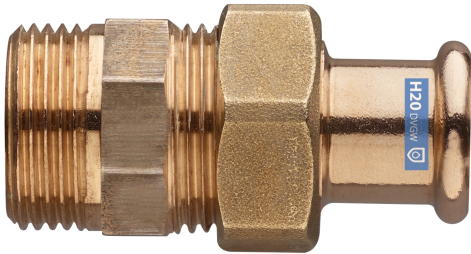

FRABO

frabo
press
M
ZM8341

PATENTED

Bronze F/male thread flat seat joint.

Technical specifications

D1 X R	BAG	MASTER BOX	CODE	A	S1	S2
12 x 3/8"	10	150	ZM8341A38012000	65	24	25
12 x 1/2"	5	80	ZM8341A12012000	65	24	25
15 x 1/2"	5	60	ZM8341A12015000	70	24	27
15 x 3/4"	5	50	ZM8341A34015000	65	30	30
18 x 1/2"	5	50	ZM8341A12018000	70	30	30
18 x 3/4"	5	50	ZM8341A34018000	75	30	30
22 x 1/2"	5	30	ZM8341A12022000	78	30	30
22 x 3/4"	5	50	ZM8341A34022000	82	30	30
22 x 1"	5	40	ZM8341B01022000	77	37	34
28 x 3/4"	5	50	ZM8341A34028000	86	37	34
28 x 1"	5	20	ZM8341B01028000	77	46	45
35 x 1"1/4	1	20	ZM8341B14035000	85	52	50
42 x 1"1/2	1	10	ZM8341B12042000	95	64	60
54 x 2"	1	8	ZM8341C02054000	100	85	75