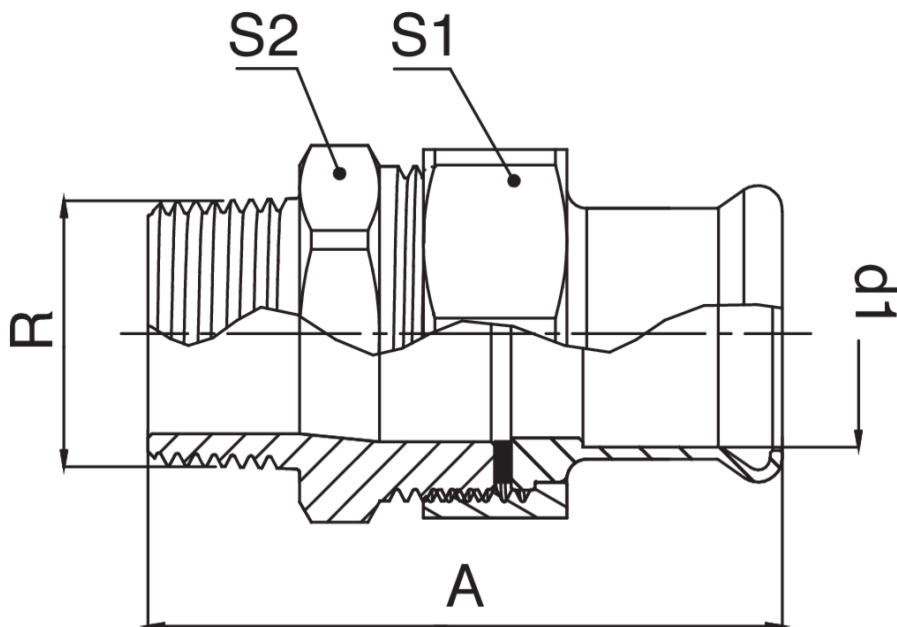

FRABO

frabo
press
M
ZM8341

PATENTED

Bronze F/male thread flat seat joint.

Technical specifications

D1 X R	BAG	MASTER BOX	CODE	A	S1	S2
12 x 3/8"	10	150	ZM8341A38012000	65	24	25
12 x 1/2"	5	80	ZM8341A12012000	65	24	25
15 x 1/2"	5	60	ZM8341A12015000	70	24	27
15 x 3/4"	5	50	ZM8341A34015000	65	30	30
18 x 1/2"	5	50	ZM8341A12018000	70	30	30
18 x 3/4"	5	50	ZM8341A34018000	75	30	30
22 x 1/2"	5	30	ZM8341A12022000	78	30	30
22 x 3/4"	5	50	ZM8341A34022000	82	30	30
22 x 1"	5	40	ZM8341B01022000	77	37	34
28 x 3/4"	5	50	ZM8341A34028000	86	37	34
28 x 1"	5	20	ZM8341B01028000	77	46	45
35 x 1"1/4	1	20	ZM8341B14035000	85	52	50
42 x 1"1/2	1	10	ZM8341B12042000	95	64	60
54 x 2"	1	8	ZM8341C02054000	100	85	75