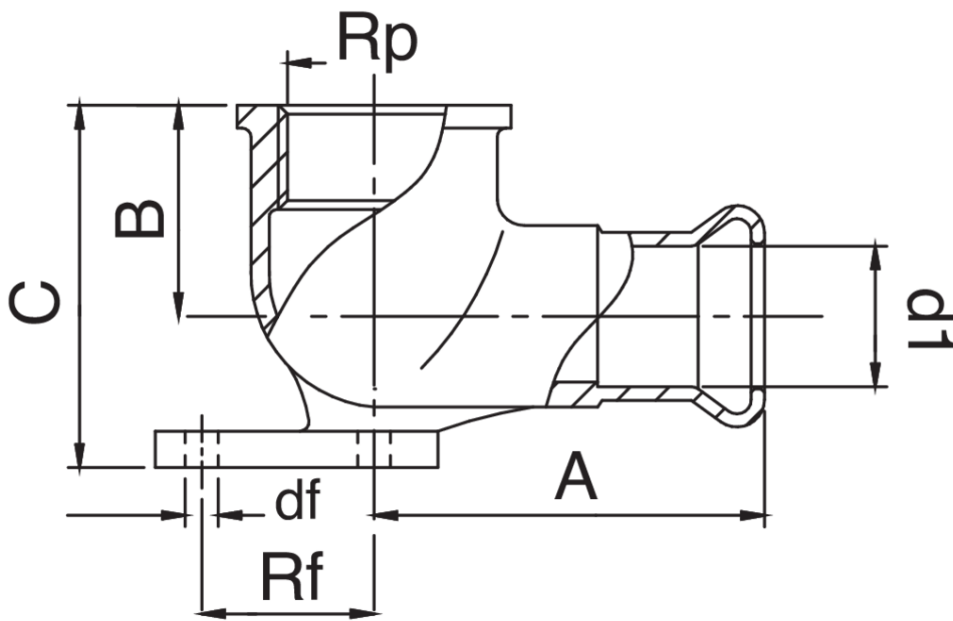

Bronze F/female thread 90° elbow with wallplate.

## Technical specifications

D1 X RP	BAG	MASTER BOX	CODE	A	B	C	DF	RF
12 x 1/2"	10	80	ZM8471A12012000	40	22	34	4,2	16
15 x 1/2"	10	80	ZM8471A12015000	40	24	34	4,2	16
18 x 1/2"	5	70	ZM8471A12018000	40	24	38	4,2	16
22 x 3/4"	5	40	ZM8471A34022000	48	26	46	4,2	18