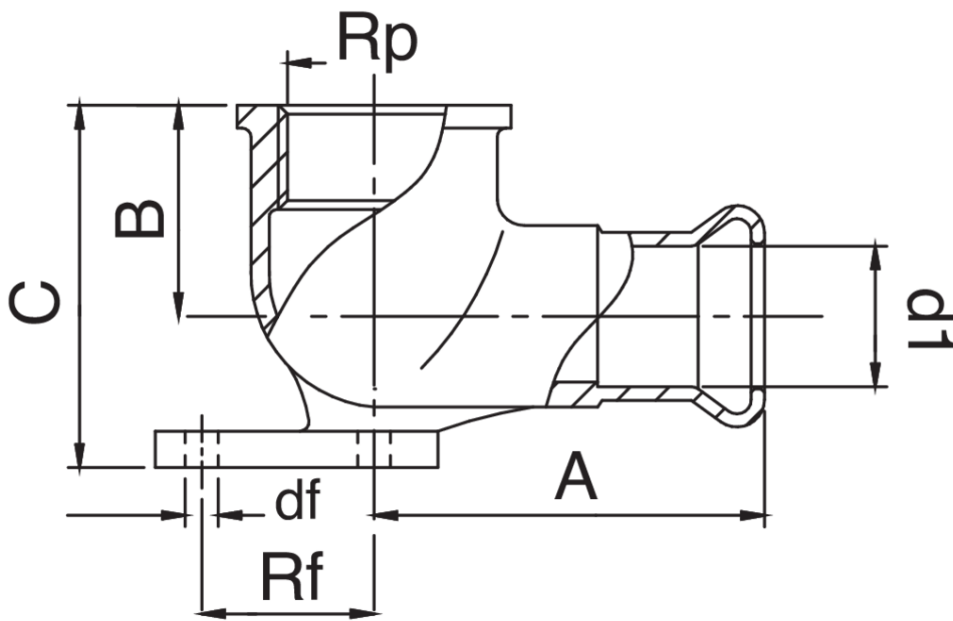

Technical specifications

D1 X RP	BAG	MASTER BOX	CODE	A	B	C	DF	RF
12 x 1/2"	10	80	ZM8471A12012000	40	22	34	4,2	16
15 x 1/2"	10	80	ZM8471A12015000	40	24	34	4,2	16
18 x 1/2"	5	70	ZM8471A12018000	40	24	38	4,2	16
22 x 3/4"	5	40	ZM8471A34022000	48	26	46	4,2	18