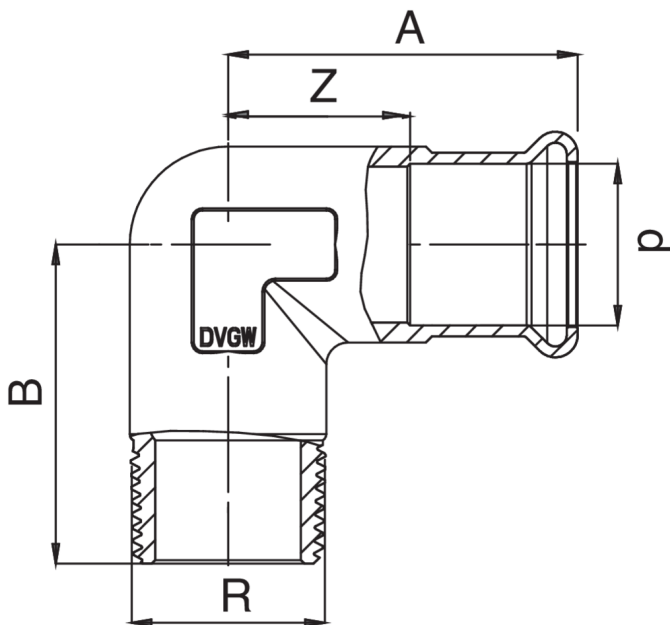

Bronze F/male thread 90° elbow.

## Technical specifications

D X R	BAG	MASTER BOX	CODE	A	B	Z
12 x 3/8"	10	150	ZM8092A38012000	30	28	14,5
12 x 1/2"	10	150	ZM8092A12012000	37	35	21,5
15 x 3/8"	10	100	ZM8092A38015000	32	30	12,5
15 x 1/2"	10	100	ZM8092A12015000	35	33	15,5
18 x 1/2"	10	80	ZM8092A12018000	38	48	18,5
18 x 3/4"	5	70	ZM8092A34018000	38	50	18,5
22 x 3/4"	10	50	ZM8092A34022000	42	42	19,5
28 x 1"	5	30	ZM8092B01028000	52	68	29,5
35 x 1"1/4	1	15	ZM8092B14035000	55	47	29,5
42 x 1"1/2	1	10	ZM8092B12042000	62	62	32,5
54 x 2"	1	7	ZM8092C02054000	72	65	37,5