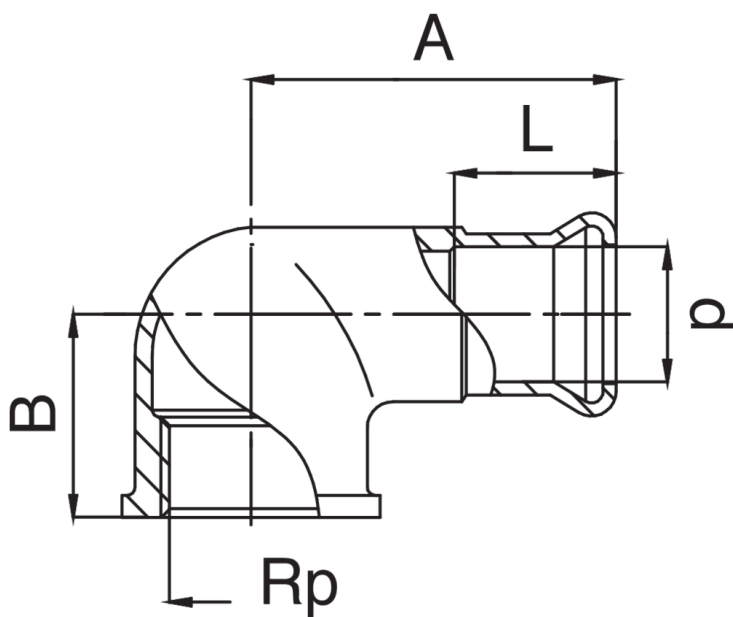

Bronze F/female thread 90° elbow.

Technical specifications

D X RP	BAG	MASTER BOX	CODE	A	B	L
12 x 3/8"	10	150	ZM8090A38012000	33	18	15,5
12 x 1/2"	10	150	ZM8090A12012000	40	22	15,5
15 x 3/8"	10	100	ZM8090A38015000	35	19	18,5
15 x 1/2"	10	100	ZM8090A12015000	38	23	18,5
15 x 3/4"	10	70	ZM8090A34015000	41	24	18,5
18 x 1/2"	10	100	ZM8090A12018000	38	23	18,5
18 x 3/4"	5	70	ZM8090A34018000	41	24	18,5
22 x 1/2"	10	60	ZM8090A12022000	41	25	21,5
22 x 3/4"	5	60	ZM8090A34022000	44	29,5	21,5
22 x 1"	5	40	ZM8090B01022000	47	32	21,5
28 x 1"	5	40	ZM8090B01028000	52	32	22
35 x 1"1/4	1	20	ZM8090B14035000	60	40	24,5
42 x 1"1/2	1	20	ZM8090B12042000	66	41	28,5
54 x 2"	1	8	ZM8090C02054000	77	55	33,5