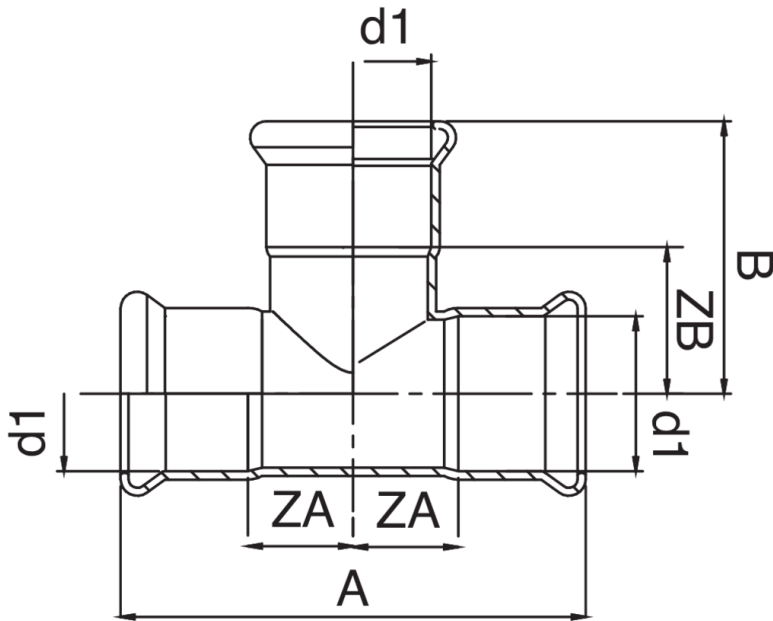

Copper F/F/F tee.

Technical specifications

D1	BAG	MASTER BOX	CODE	A	B	ZA	ZB
12	10	150	ZM9130012012012	56	28	10	10
15	10	100	ZM9130015015015	64	32	12	12
18	10	80	ZM9130018018018	68	34	14	14
22	5	40	ZM9130022022022	74	37	14	14
28	5	35	ZM9130028028028	84	42	19	19
35	5	20	ZM9130035035035	100	50	24	24
42	1	10	ZM9130042042042	116	58	28	28
54	1	10	ZM9130054054054	138	69	34	34