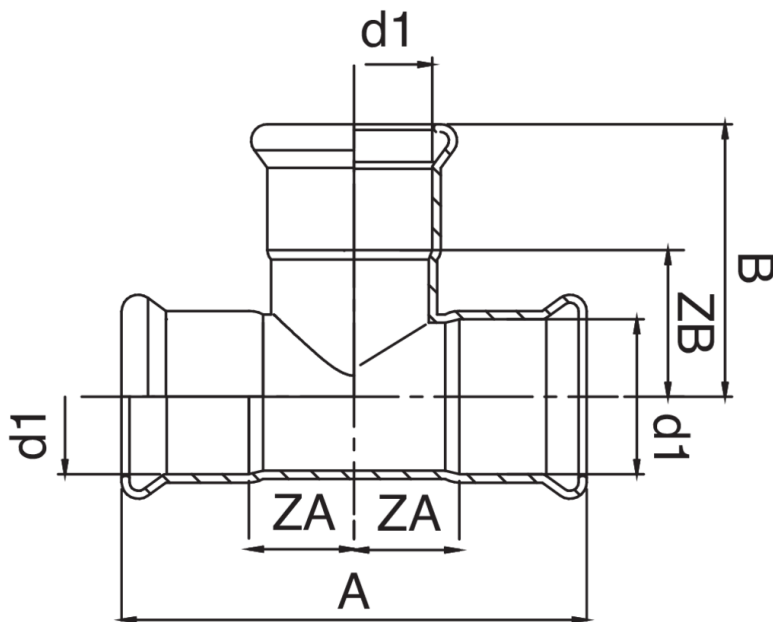

Copper F/F/F tee.

Technical specifications

D1	BAG	MASTER BOX	CODE	A	B	ZA	ZB
12	10	150	ZM9130012012012	56	28	10	10
15	10	100	ZM9130015015015	64	32	12	12
18	10	80	ZM9130018018018	68	34	14	14
22	5	40	ZM9130022022022	74	37	14	14
28	5	35	ZM9130028028028	84	42	19	19
35	5	20	ZM9130035035035	100	50	24	24
42	1	10	ZM9130042042042	116	58	28	28
54	1	10	ZM9130054054054	138	69	34	34