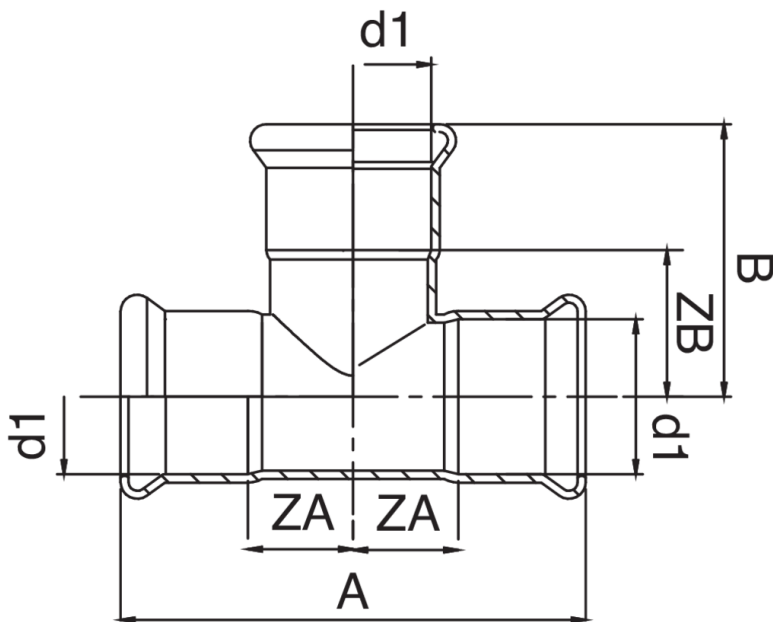

Copper F/F/F tee.

Technical specifications

D1	BAG	MASTER BOX	CODE	A	B	ZA	ZB
12	10	150	ZM9130012012012	56	28	10	10
15	10	100	ZM9130015015015	64	32	12	12
18	10	80	ZM9130018018018	68	34	14	14
22	5	40	ZM9130022022022	74	37	14	14
28	5	35	ZM9130028028028	84	42	19	19
35	5	20	ZM9130035035035	100	50	24	24
42	1	10	ZM9130042042042	116	58	28	28
54	1	10	ZM9130054054054	138	69	34	34