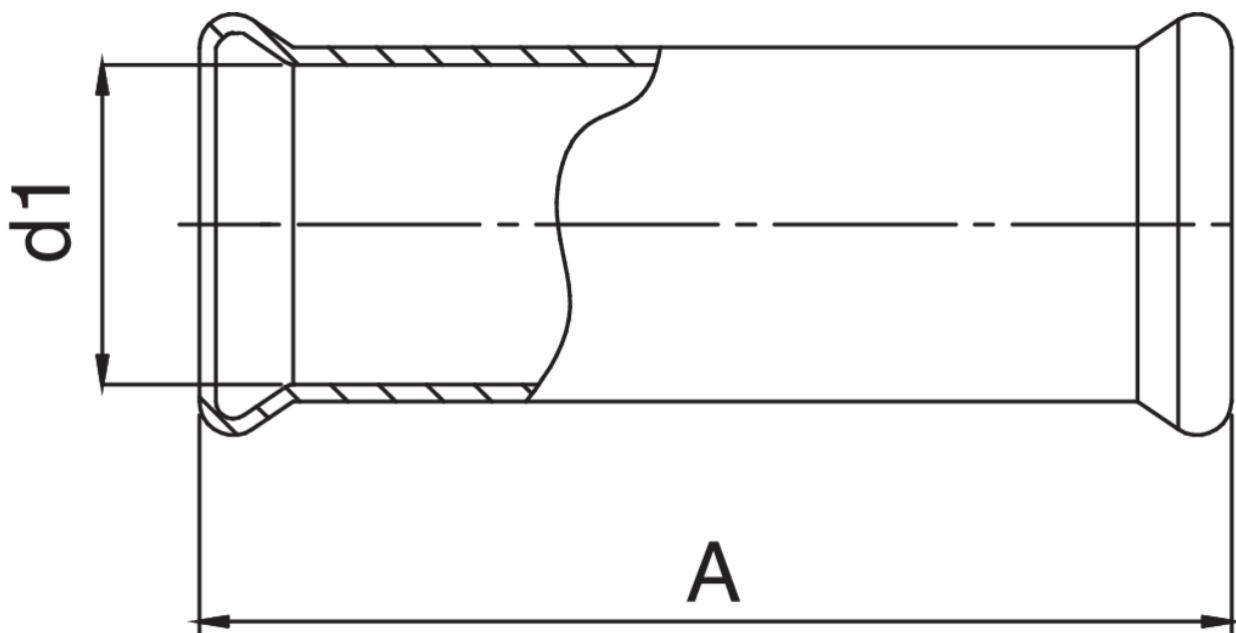

Copper F/F slip coupling.

## Technical specifications

D1	BAG	MASTER BOX	CODE	A
12	10	100	ZM9271012012000	58
15	10	100	ZM9271015015000	80
18	10	100	ZM9271018018000	80
22	5	60	ZM9271022022000	80
28	5	50	ZM9271028028000	84
35	5	30	ZM9271035035000	100
42	5	20	ZM9271042042000	116
54	1	10	ZM9271054054000	138