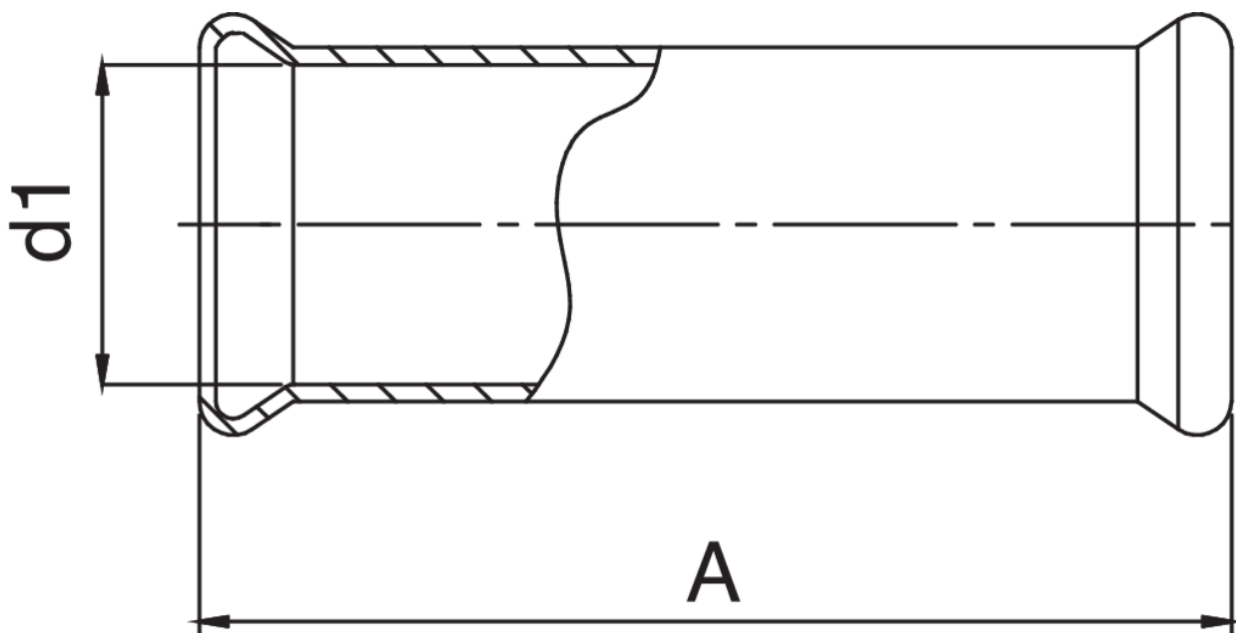

Copper F/F slip coupling.

Technical specifications

D1	BAG	MASTER BOX	CODE	A
12	10	100	ZM9271012012000	58
15	10	100	ZM9271015015000	80
18	10	100	ZM9271018018000	80
22	5	60	ZM9271022022000	80
28	5	50	ZM9271028028000	84
35	5	30	ZM9271035035000	100
42	5	20	ZM9271042042000	116
54	1	10	ZM9271054054000	138