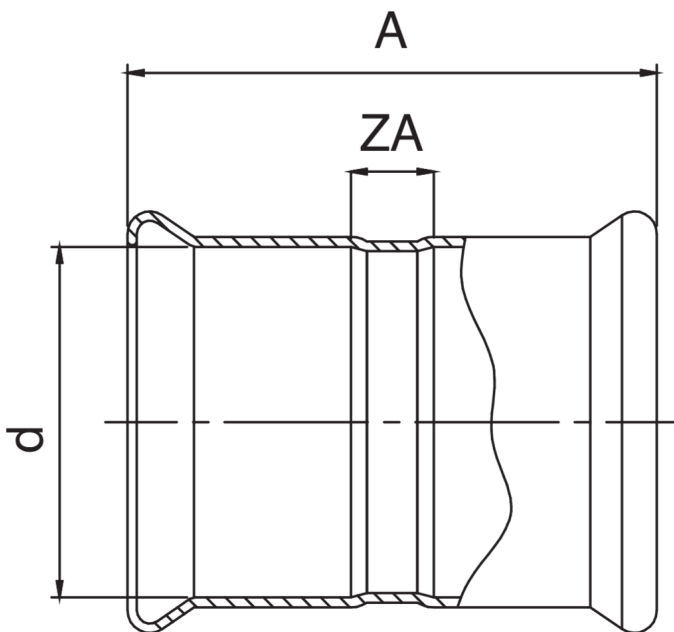

## Technical specifications

D	BAG	MASTER BOX	CODE	A	ZA
12	10	300	ZM9270012012000	40	4
15	10	200	ZM9270015015000	50	10
18	10	150	ZM9270018018000	45	5
22	10	100	ZM9270022022000	48	2
28	10	60	ZM9270028028000	50	4
35	5	40	ZM9270035035000	56	4
42	5	25	ZM9270042042000	75	15
54	1	15	ZM9270054054000	86	16