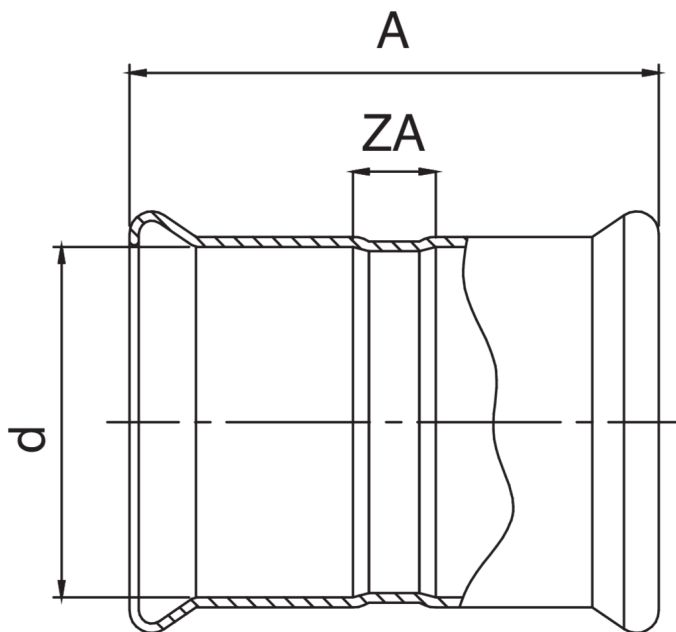

## Technical specifications

D	BAG	MASTER BOX	CODE	A	ZA
12	10	300	ZM9270012012000	40	4
15	10	200	ZM9270015015000	50	10
18	10	150	ZM9270018018000	45	5
22	10	100	ZM9270022022000	48	2
28	10	60	ZM9270028028000	50	4
35	5	40	ZM9270035035000	56	4
42	5	25	ZM9270042042000	75	15
54	1	15	ZM9270054054000	86	16