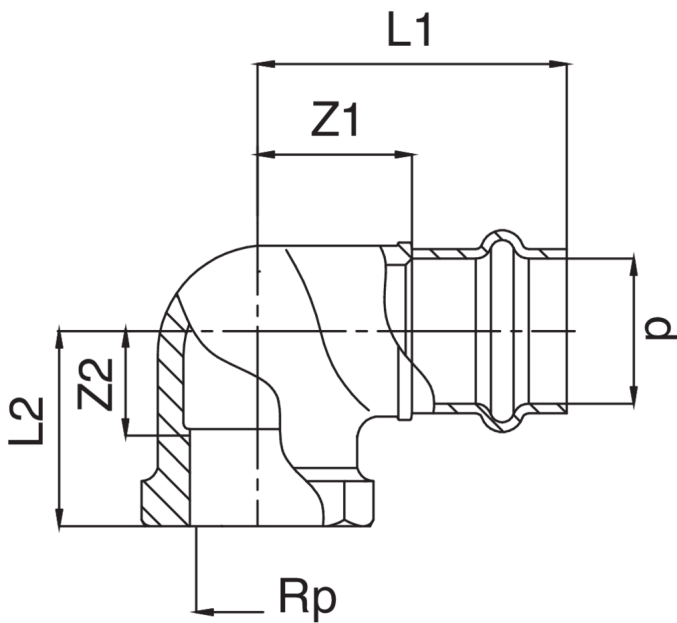

Bronze F/female thread 90° elbow.

Technical specifications

D X RP	BAG	MASTER BOX	CODE	L1	L2	Z1	Z2
12 x 3/8"	10	150	RZ8090A38012000	44	18	26	9
12 x 1/2"	10	150	RZ8090A12012000	44	22	26	11
15 x 3/8"	10	100	RZ8090A38015000	47	19	25	10
15 x 1/2"	10	100	RZ8090A12015000	45	24	23	13
15 x 3/4"	10	70	RZ8090A34015000	49	31	27	16
18 x 1/2"	10	100	RZ8090A12018000	47	24	24	13
18 x 3/4"	5	70	RZ8090A34018000	50	24	27	9
22 x 1/2"	10	60	RZ8090A12022000	49	24	25	13
22 x 3/4"	5	60	RZ8090A34022000	49	29	25	6
22 x 1"	5	40	RZ8090B01022000	60	33	36	10
28 x 1"	5	40	RZ8090B01028000	61	33	36	9
35 x 1"1/4	1	20	RZ8090B14035000	67	40	41	22
42 x 1"1/2	1	20	RZ8090B12042000	77	43	41	25
54 x 2"	1	8	RZ8090C02054000	97	57	57	39