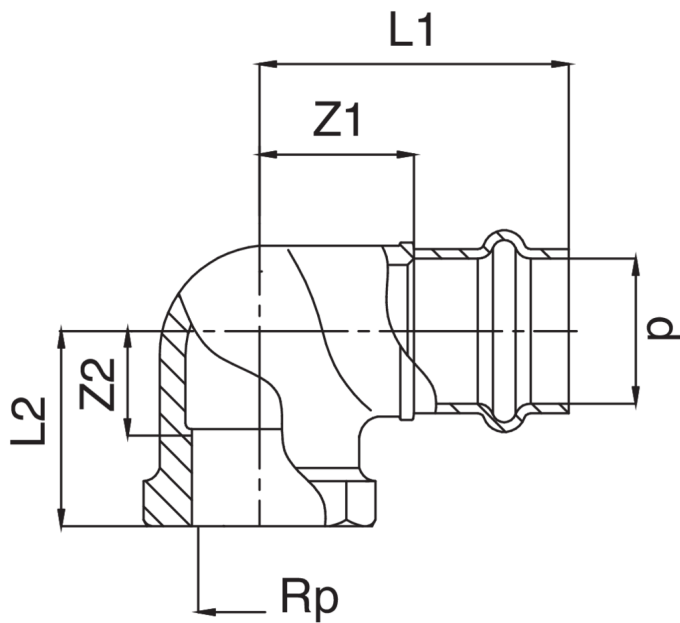

Bronze F/female thread 90° elbow.

Technical specifications

D X RP	BAG	MASTER BOX	CODE	L1	L2	Z1	Z2
12 x 3/8"	10	150	RZ8090A38012000	44	18	26	9
12 x 1/2"	10	150	RZ8090A12012000	44	22	26	11
15 x 3/8"	10	100	RZ8090A38015000	47	19	25	10
15 x 1/2"	10	100	RZ8090A12015000	45	24	23	13
15 x 3/4"	10	70	RZ8090A34015000	49	31	27	16
18 x 1/2"	10	100	RZ8090A12018000	47	24	24	13
18 x 3/4"	5	70	RZ8090A34018000	50	24	27	9
22 x 1/2"	10	60	RZ8090A12022000	49	24	25	13
22 x 3/4"	5	60	RZ8090A34022000	49	29	25	6
22 x 1"	5	40	RZ8090B01022000	60	33	36	10
28 x 1"	5	40	RZ8090B01028000	61	33	36	9
35 x 1"1/4	1	20	RZ8090B14035000	67	40	41	22
42 x 1"1/2	1	20	RZ8090B12042000	77	43	41	25
54 x 2"	1	8	RZ8090C02054000	97	57	57	39