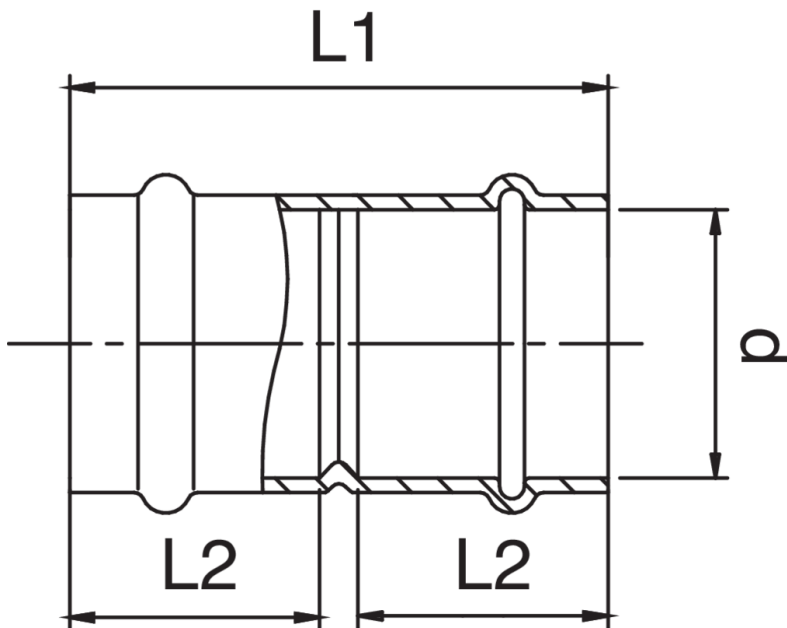

**FRABO**

**frabo**  
**press**  
V

**RZ9270**

**PATENTED**

Copper F/F coupling.

## Technical specifications

D	BAG	MASTER BOX	CODE	L1	L2
12	10	300	RZ9270012012000	40	18
14	10	200	RZ9270014014000	49	22
15	10	200	RZ9270015015000	49	22
16	10	200	RZ9270016016000	49	22
18	10	150	RZ9270018018000	52	23
22	10	100	RZ9270022022000	53	24
28	10	60	RZ9270028028000	57	25
35	5	40	RZ9270035035000	62	26
42	5	25	RZ9270042042000	78	36
54	1	15	RZ9270054054000	93	40

The big-size, item RR9270, is available.