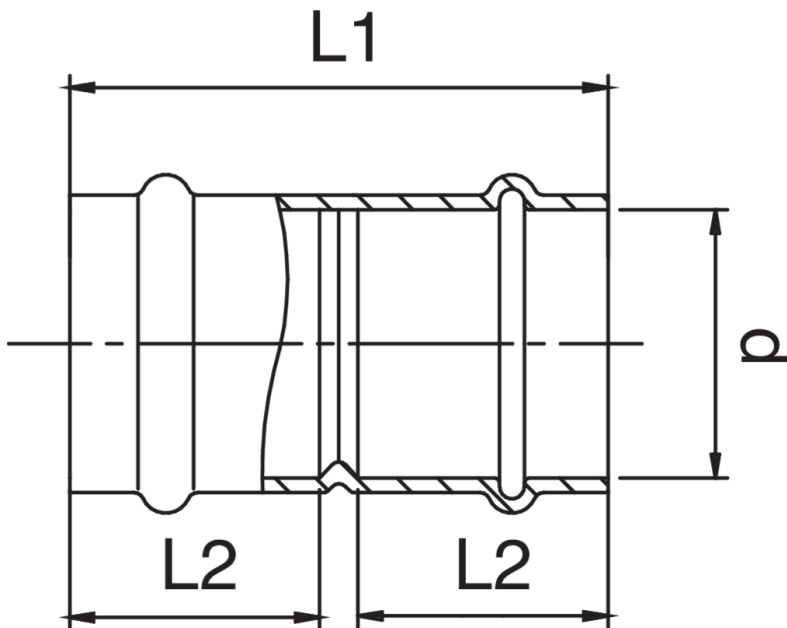

**FRABO**

**frabo**  
**press**  
V

**RZ9270**

**PATENTED**

Copper F/F coupling.

## Technical specifications

| D  | BAG | MASTER BOX | CODE            | L1 | L2 |
|----|-----|------------|-----------------|----|----|
| 12 | 10  | 300        | RZ9270012012000 | 40 | 18 |
| 14 | 10  | 200        | RZ9270014014000 | 49 | 22 |
| 15 | 10  | 200        | RZ9270015015000 | 49 | 22 |
| 16 | 10  | 200        | RZ9270016016000 | 49 | 22 |
| 18 | 10  | 150        | RZ9270018018000 | 52 | 23 |
| 22 | 10  | 100        | RZ9270022022000 | 53 | 24 |
| 28 | 10  | 60         | RZ9270028028000 | 57 | 25 |
| 35 | 5   | 40         | RZ9270035035000 | 62 | 26 |
| 42 | 5   | 25         | RZ9270042042000 | 78 | 36 |
| 54 | 1   | 15         | RZ9270054054000 | 93 | 40 |

The big-size, item RR9270, is available.