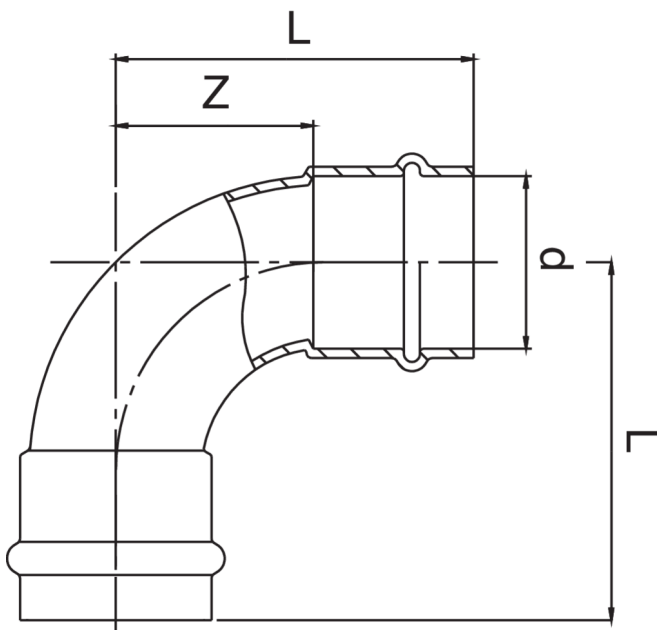

**FRABO**

**frabo**  
**press**  
V

**RZ9002**

**PATENTED**

Copper F/F 90° elbow.

## Technical specifications

D	BAG	MASTER BOX	CODE	L	Z
12	10	250	RZ9002012012000	33	15
14	10	150	RZ9002014014000	40	18
15	10	150	RZ9002015015000	40	18
16	10	100	RZ9002016016000	40	18
18	10	100	RZ9002018018000	45	22
22	10	60	RZ9002022022000	47	23
28	5	40	RZ9002028028000	59	34
35	5	30	RZ9002035035000	68	42
42	1	10	RZ9002042042000	87	51
54	1	7	RZ9002054054000	105	65