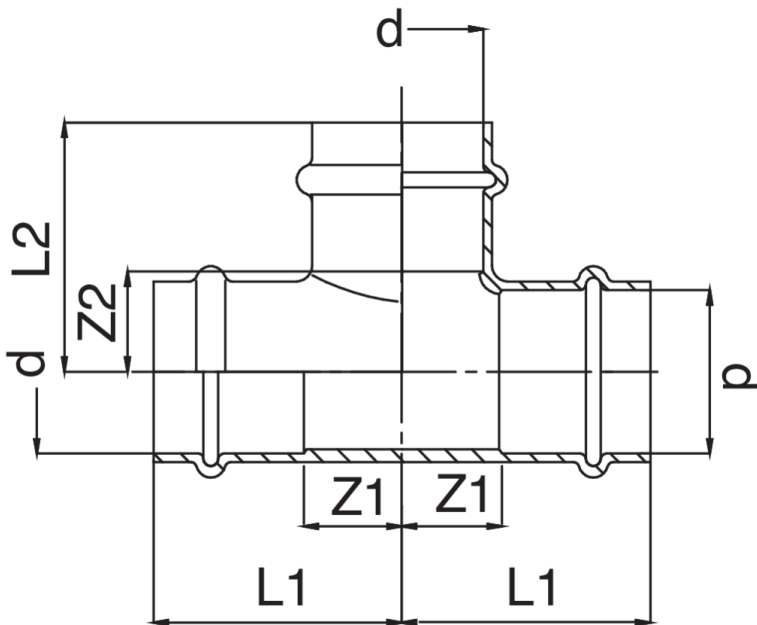

**frabo**  
**press**  
KOMBI

**RS9130**

**PATENTED**

Copper F/F/F tee.

## Technical specifications

D	BAG	MASTER BOX	CODE	L1	L2	Z1	Z2
12	10	150	RS9130012012012	29	29	11	11
15	10	100	RS9130015015015	41	33	19	11
18	5	50	RS9130018018018	42	35	19	12
22	5	40	RS9130022022022	45	39	21	15
28	5	35	RS9130028028028	48	46	23	21
35	5	20	RS9130035035035	53	48	27	22
42	1	10	RS9130042042042	65	65	29	29
54	1	8	RS9130054054054	75	75	35	35

The big-size, item RR9130, is available.