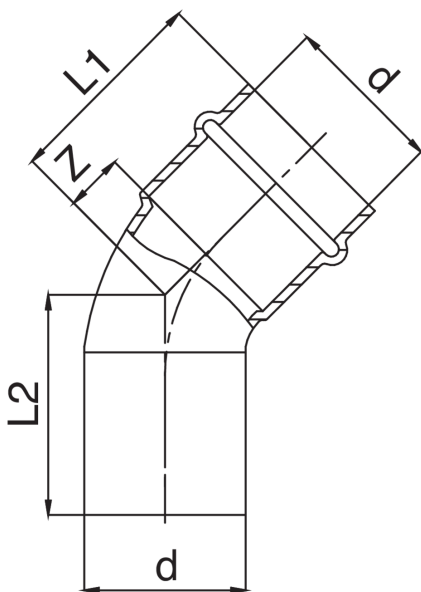

**FRABO**

**frabo**  
**press**  
KOMBI

**RS9040**

**PATENTED**

Copper M/F 45° elbow.

## Technical specifications

D	BAG	MASTER BOX	CODE	L1	L2	Z
12	10	250	RS9040012012000	25	26	7
15	10	200	RS9040015015000	29	30	7
18	10	150	RS9040018018000	31	32	8
22	10	100	RS9040022022000	34	36	10
28	5	60	RS9040028028000	38	40	13
35	5	40	RS9040035035000	43	45	17
42	5	20	RS9040042042000	53	55	17
54	1	10	RS9040054054000	68	70	28

The big-size, item RR9040, is available.