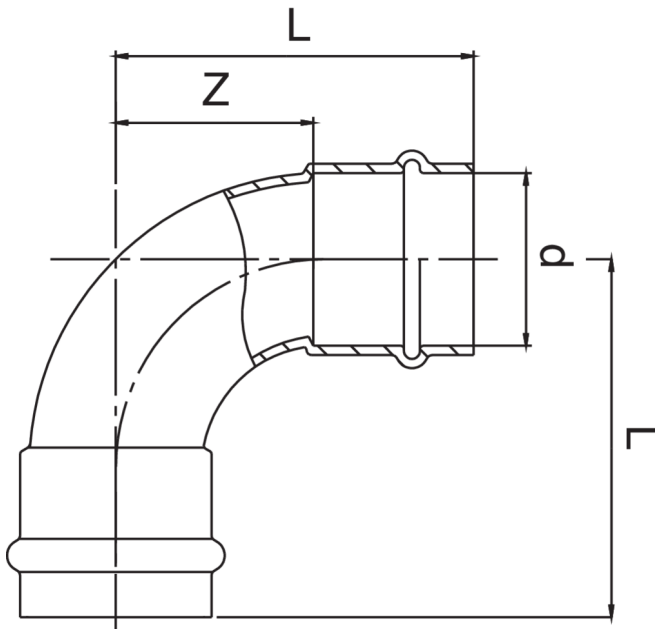

**FRABO**

**frabo**  
**press**  
KOMBI

**RS9002**

**PATENTED**

Copper F/F 90° elbow.

## Technical specifications

D	BAG	MASTER BOX	CODE	L	Z
12	10	250	RS9002012012000	33	15
15	10	150	RS9002015015000	40	18
18	10	100	RS9002018018000	45	22
22	10	60	RS9002022022000	47	23
28	5	40	RS9002028028000	59	34
35	5	30	RS9002035035000	68	42
42	1	10	RS9002042042000	87	51
54	1	7	RS9002054054000	105	65