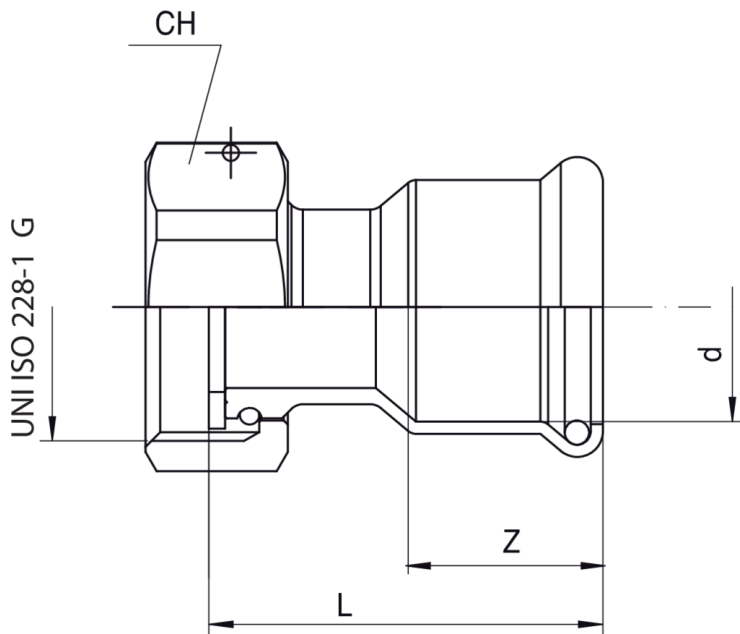

FRABO

frabo
press
316 M
MXF358

Valve connector with a swivel nut in inox.

NEW

Technical specifications

DX G	BAG	MASTER BOX	CODE	CH	L	Z
15 x 3/4"	10	200	MXF358A34015000	30	31,5	19
18 x 3/4"	10	200	MXF358A34018000	30	31,5	19,5
22 x 1"	5	120	MXF358B01022000	37	29	21
28 x 1 1/4"	5	100	MXF358B14028000	47	34,5	22