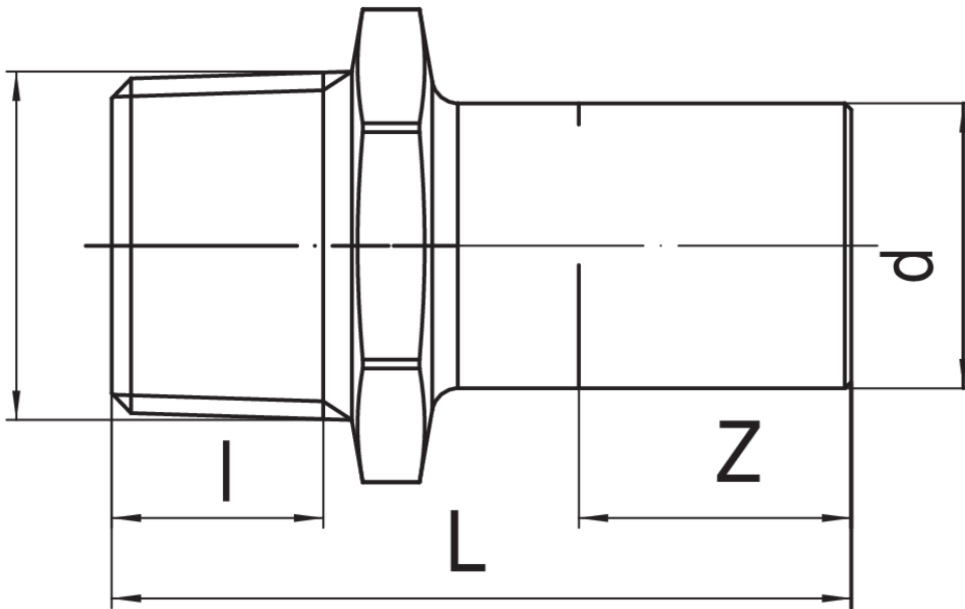

Male adaptor - male thread.

NEW

Technical specifications

UNI EN10226 - Rp

DX RP	BAG	MASTER BOX	CODE	L	Z	L
15 x 1/2"	10	300	MXF244A12015000	52	19	15
18 x 1/2"	10	250	MXF244A12018000	52	19,5	15
18 x 3/4"	10	200	MXF244A34018000	56	19,5	16,3
22 x 1/2"	5	150	MXF244A12022000	53,5	21	15
22 x 3/4"	5	150	MXF244A34022000	57	21	16,3
28 x 3/4"	5	150	MXF244A34028000	57	22	16,3