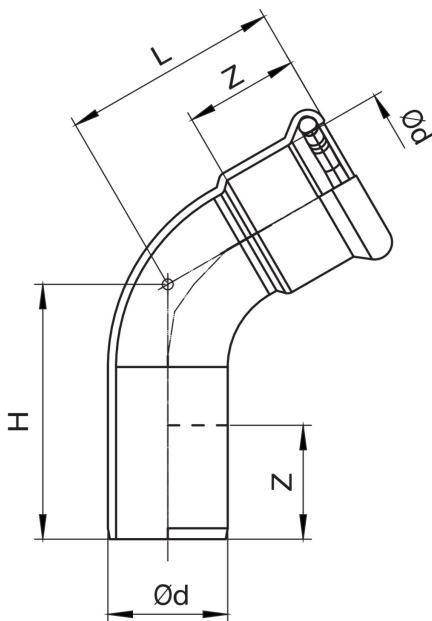

FRABO

frabo
press
316 M
MX0048

M/F 60° elbow.

NEW

Technical specifications

| D | BAG | MASTER BOX | CODE | L | H | Z |
|----|-----|------------|-----------------|-------|------|------|
| 15 | 10 | 250 | MX0048015015000 | 34 | 40,5 | 19 |
| 18 | 10 | 250 | MX0048018018000 | 36 | 42,5 | 19,5 |
| 22 | 5 | 120 | MX0048022022000 | 42,5 | 49,5 | 21 |
| 28 | 5 | 60 | MX0048028028000 | 46,5 | 54 | 22 |
| 35 | 5 | 50 | MX0048035035000 | 69 | 75,5 | 27 |
| 42 | 2 | 24 | MX0048042042000 | 88,5 | 95 | 30 |
| 54 | 2 | 16 | MX0048054054000 | 112,5 | 119 | 35 |