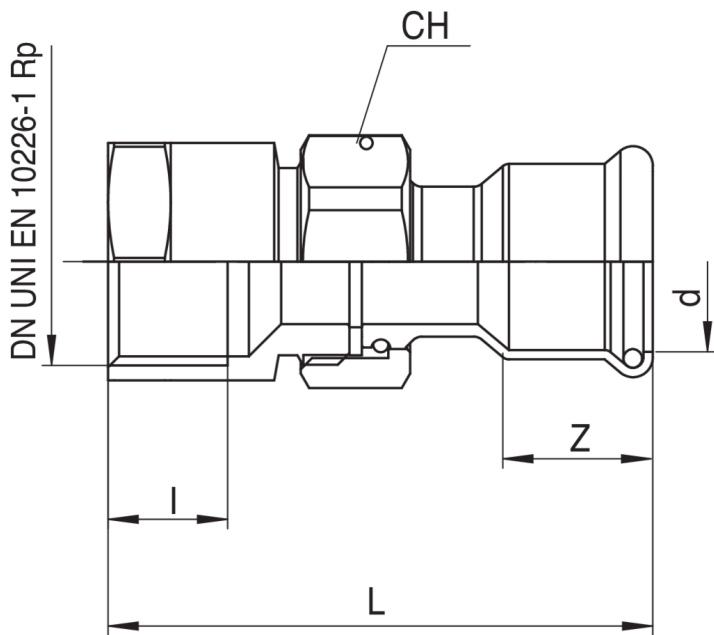

FRABO

frabo
press
C-STEEL M
CMF345

Socket union with flat seat, thread female with brass nut.

NEW

Technical specifications

D X R	BAG	MASTER BOX	CODE	I	L	Z	CH
15 x 1/2"	10	150	CMF345A12015000	15	62	19	30
18 x 1/2"	10	120	CMF345A12018000	15	62	19,5	30
18 x 3/4"	10	120	CMF345A34018000	16,3	65	19,5	30
22 x 3/4"	5	100	CMF345A34022000	16,3	77	21	30
22 x 1"	5	100	CMF345B01022000	19,1	84,5	21	30
28 x 1"	5	80	CMF345B01028000	19,1	87	22	37
35 x 1"1/4	5	40	CMF345B14035000	21,4	100	27	46
42 x 1"1/2	2	30	CMF345B12042000	21,4	105	30	52
54 x 2"	2	20	CMF345C02054000	25,7	124,5	35	64