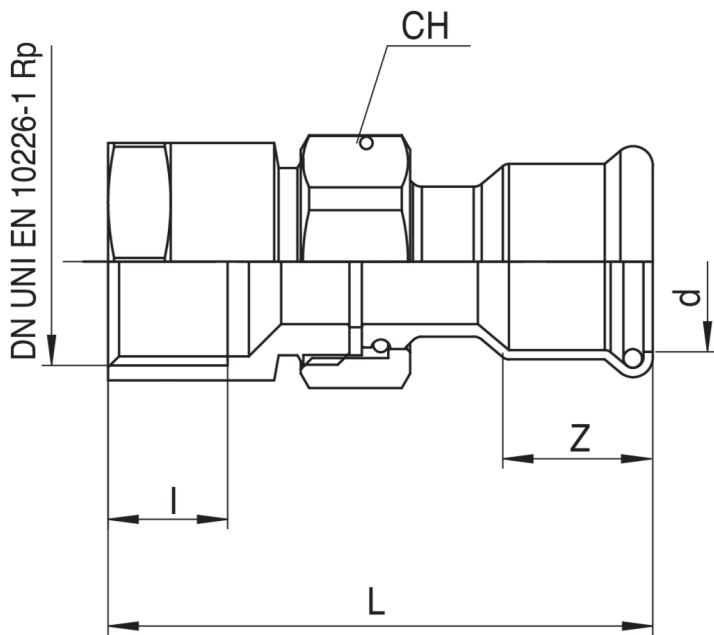

frabo
press
C-STEEL M
CMF345

Socket union with flat seat, thread female with brass nut.

NEW

Technical specifications

D X R	BAG	MASTER BOX	CODE	I	L	Z	CH
15 x 1/2"	10	150	CMF345A12015000	15	62	19	30
18 x 1/2"	10	120	CMF345A12018000	15	62	19,5	30
18 x 3/4"	10	120	CMF345A34018000	16,3	65	19,5	30
22 x 3/4"	5	100	CMF345A34022000	16,3	77	21	30
22 x 1"	5	100	CMF345B01022000	19,1	84,5	21	30
28 x 1"	5	80	CMF345B01028000	19,1	87	22	37
35 x 1"1/4	5	40	CMF345B14035000	21,4	100	27	46
42 x 1"1/2	2	30	CMF345B12042000	21,4	105	30	52
54 x 2"	2	20	CMF345C02054000	25,7	124,5	35	64