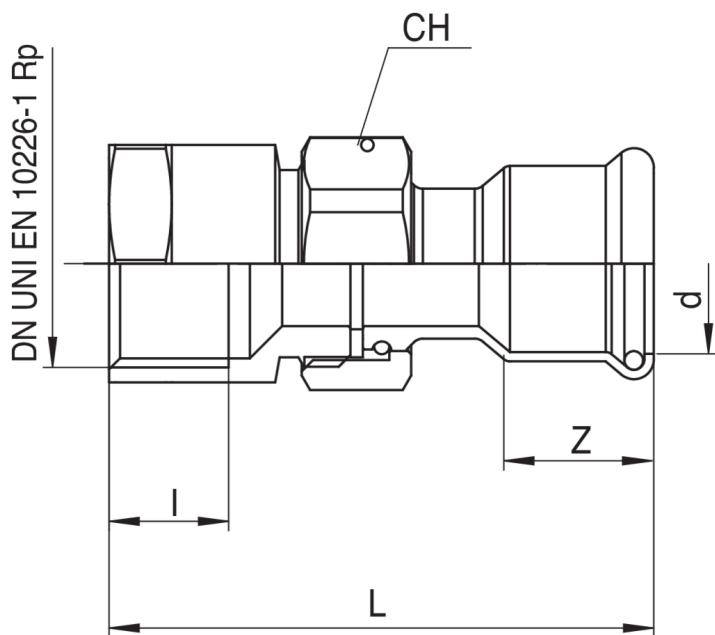

**FRABO**

**frabo**  
**press**  
C-STEEL M  
**CMF345**

Socket union with flat seat, thread female with brass nut.

**NEW**

## Technical specifications

<b>D X R</b>	<b>BAG</b>	<b>MASTER BOX</b>	<b>CODE</b>	<b>I</b>	<b>L</b>	<b>Z</b>	<b>CH</b>
15 x 1/2"	10	150	CMF345A12015000	15	62	19	30
18 x 1/2"	10	120	CMF345A12018000	15	62	19,5	30
18 x 3/4"	10	120	CMF345A34018000	16,3	65	19,5	30
22 x 3/4"	5	100	CMF345A34022000	16,3	77	21	30
22 x 1"	5	100	CMF345B01022000	19,1	84,5	21	30
28 x 1"	5	80	CMF345B01028000	19,1	87	22	37
35 x 1"1/4	5	40	CMF345B14035000	21,4	100	27	46
42 x 1"1/2	2	30	CMF345B12042000	21,4	105	30	52
54 x 2"	2	20	CMF345C02054000	25,7	124,5	35	64