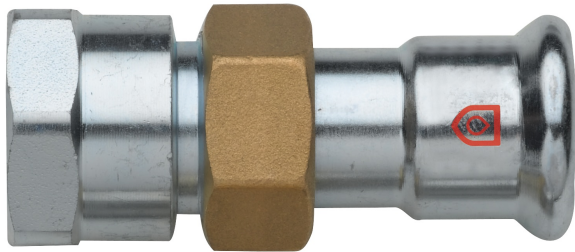

**FRABO**

**frabo**  
**press**  
C-STEEL M  
**CMF345**

Socket union with flat seat, thread female with brass nut.

**NEW**

## Technical specifications

<b>D X R</b>	<b>BAG</b>	<b>MASTER BOX</b>	<b>CODE</b>	<b>I</b>	<b>L</b>	<b>Z</b>	<b>CH</b>
15 x 1/2"	10	150	CMF345A12015000	15	62	19	30
18 x 1/2"	10	120	CMF345A12018000	15	62	19,5	30
18 x 3/4"	10	120	CMF345A34018000	16,3	65	19,5	30
22 x 3/4"	5	100	CMF345A34022000	16,3	77	21	30
22 x 1"	5	100	CMF345B01022000	19,1	84,5	21	30
28 x 1"	5	80	CMF345B01028000	19,1	87	22	37
35 x 1"1/4	5	40	CMF345B14035000	21,4	100	27	46
42 x 1"1/2	2	30	CMF345B12042000	21,4	105	30	52
54 x 2"	2	20	CMF345C02054000	25,7	124,5	35	64