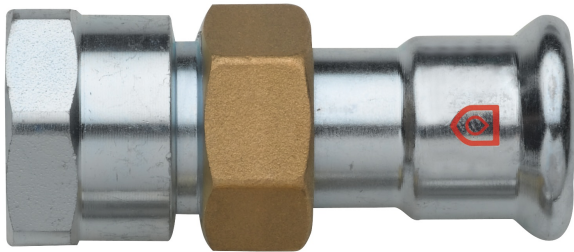

FRABO

frabo
press
C-STEEL M
CMF345

Socket union with flat seat, thread female with brass nut.

NEW

Technical specifications

D X R	BAG	MASTER BOX	CODE	I	L	Z	CH
15 x 1/2"	10	150	CMF345A12015000	15	62	19	30
18 x 1/2"	10	120	CMF345A12018000	15	62	19,5	30
18 x 3/4"	10	120	CMF345A34018000	16,3	65	19,5	30
22 x 3/4"	5	100	CMF345A34022000	16,3	77	21	30
22 x 1"	5	100	CMF345B01022000	19,1	84,5	21	30
28 x 1"	5	80	CMF345B01028000	19,1	87	22	37
35 x 1"1/4	5	40	CMF345B14035000	21,4	100	27	46
42 x 1"1/2	2	30	CMF345B12042000	21,4	105	30	52
54 x 2"	2	20	CMF345C02054000	25,7	124,5	35	64