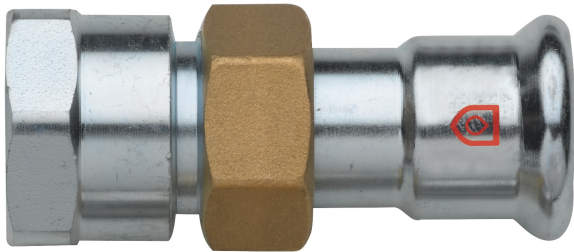

frabo
press
C-STEEL M
CMF345

Socket union with flat seat, thread female with brass nut.

NEW

Technical specifications

D X R	BAG	MASTER BOX	CODE	I	L	Z	CH
15 x 1/2"	10	150	CMF345A12015000	15	62	19	30
18 x 1/2"	10	120	CMF345A12018000	15	62	19,5	30
18 x 3/4"	10	120	CMF345A34018000	16,3	65	19,5	30
22 x 3/4"	5	100	CMF345A34022000	16,3	77	21	30
22 x 1"	5	100	CMF345B01022000	19,1	84,5	21	30
28 x 1"	5	80	CMF345B01028000	19,1	87	22	37
35 x 1"1/4	5	40	CMF345B14035000	21,4	100	27	46
42 x 1"1/2	2	30	CMF345B12042000	21,4	105	30	52
54 x 2"	2	20	CMF345C02054000	25,7	124,5	35	64