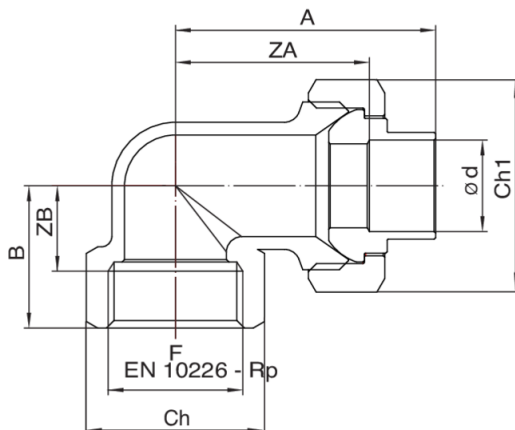

frabo
4000

B4096G

F/female thread 3-piece conical seat 90° elbow.

Technical specifications

Ø D X F	BAG	MASTER BOX	CODE	A	B	ZA	ZB	CH	CH1
Ø d x 1/2"	10	100	B4096GA12012000	38,1	24	28,1	9,2	27	26
10 x 3/8"	10	100	B4096GA38010000	35,4	27,9	17,9	8,2	24	22
12 x 3/8"	10	100	B4096GA38012000	38,5	29,5	17,9	8,2	24	22
14 x 1/2"	10	80	B4096GA12014000	42,6	25,5	31,6	14,3	30	26
15 x 3/8"	10	100	B4096GA38015000	42,1	31,1	17,9	9,2	30	22
15 x 1/2"	5	80	B4096GA12015000	46,5	24	35,5	15,7	30	26
16 x 1/2"	10	80	B4096GA12016000	44,6	25,5	32,6	14,8	30	26
18 x 1/2"	10	100	B4096GA12018000	43,9	24,5	30,9	15,7	30	26
18 x 3/4"	5	50	B4096GA34018000	51,1	28	38,1	16,8	37	31
22 x 3/4"	10	50	B4096GA34022000	54,2	28	38,2	16,8	37	31
22 x 1"	5	30	B4096GB01022000	56,5	33,9	40,5	23,2	46	40
28 x 1"	5	40	B4096GB01028000	60,8	43,7	41,3	27	46	40