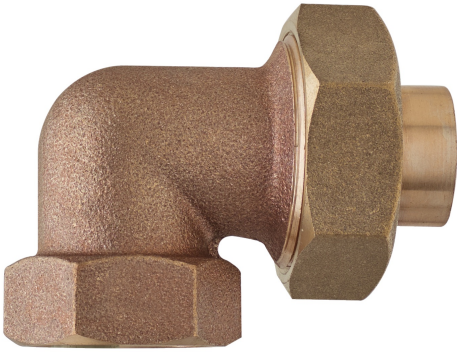

frabo
4000

B4096G

F/female thread 3-piece conical seat 90° elbow.

Technical specifications

Ø D X F	BAG	MASTER BOX	CODE	A	B	ZA	ZB	CH	CH1
Ø d x 1/2"	10	100	B4096GA12012000	38,1	24	28,1	9,2	27	26
10 x 3/8"	10	100	B4096GA38010000	35,4	27,9	17,9	8,2	24	22
12 x 3/8"	10	100	B4096GA38012000	38,5	29,5	17,9	8,2	24	22
14 x 1/2"	10	80	B4096GA12014000	42,6	25,5	31,6	14,3	30	26
15 x 3/8"	10	100	B4096GA38015000	42,1	31,1	17,9	9,2	30	22
15 x 1/2"	5	80	B4096GA12015000	46,5	24	35,5	15,7	30	26
16 x 1/2"	10	80	B4096GA12016000	44,6	25,5	32,6	14,8	30	26
18 x 1/2"	10	100	B4096GA12018000	43,9	24,5	30,9	15,7	30	26
18 x 3/4"	5	50	B4096GA34018000	51,1	28	38,1	16,8	37	31
22 x 3/4"	10	50	B4096GA34022000	54,2	28	38,2	16,8	37	31
22 x 1"	5	30	B4096GB01022000	56,5	33,9	40,5	23,2	46	40
28 x 1"	5	40	B4096GB01028000	60,8	43,7	41,3	27	46	40