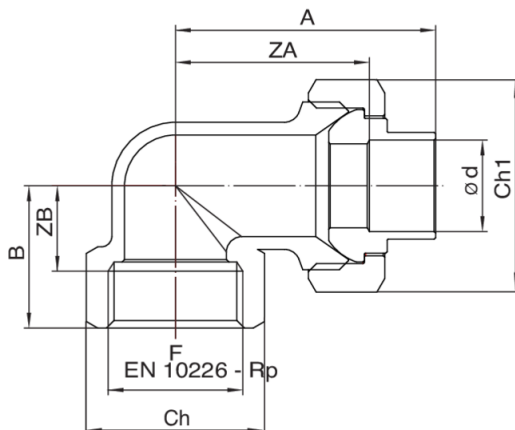

B4096G

F/female thread 3-piece conical seat 90° elbow.

Technical specifications

| Ø D X F | BAG | MASTER BOX | CODE | A | B | ZA | ZB | CH | CH1 |
|------------|-----|------------|-----------------|------|------|------|------|----|-----|
| Ø d x 1/2" | 10 | 100 | B4096GA12012000 | 38,1 | 24 | 28,1 | 9,2 | 27 | 26 |
| 10 x 3/8" | 10 | 100 | B4096GA38010000 | 35,4 | 27,9 | 17,9 | 8,2 | 24 | 22 |
| 12 x 3/8" | 10 | 100 | B4096GA38012000 | 38,5 | 29,5 | 17,9 | 8,2 | 24 | 22 |
| 14 x 1/2" | 10 | 80 | B4096GA12014000 | 42,6 | 25,5 | 31,6 | 14,3 | 30 | 26 |
| 15 x 3/8" | 10 | 100 | B4096GA38015000 | 42,1 | 31,1 | 17,9 | 9,2 | 30 | 22 |
| 15 x 1/2" | 5 | 80 | B4096GA12015000 | 46,5 | 24 | 35,5 | 15,7 | 30 | 26 |
| 16 x 1/2" | 10 | 80 | B4096GA12016000 | 44,6 | 25,5 | 32,6 | 14,8 | 30 | 26 |
| 18 x 1/2" | 10 | 100 | B4096GA12018000 | 43,9 | 24,5 | 30,9 | 15,7 | 30 | 26 |
| 18 x 3/4" | 5 | 50 | B4096GA34018000 | 51,1 | 28 | 38,1 | 16,8 | 37 | 31 |
| 22 x 3/4" | 10 | 50 | B4096GA34022000 | 54,2 | 28 | 38,2 | 16,8 | 37 | 31 |
| 22 x 1" | 5 | 30 | B4096GB01022000 | 56,5 | 33,9 | 40,5 | 23,2 | 46 | 40 |
| 28 x 1" | 5 | 40 | B4096GB01028000 | 60,8 | 43,7 | 41,3 | 27 | 46 | 40 |