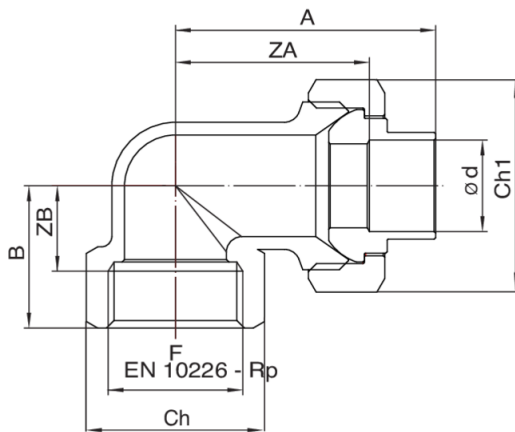

frabo
4000

B4096G

F/female thread 3-piece conical seat 90° elbow.

Technical specifications

Ø D X F	BAG	MASTER BOX	CODE	A	B	ZA	ZB	CH	CH1
Ø d x 1/2"	10	100	B4096GA12012000	38,1	24	28,1	9,2	27	26
10 x 3/8"	10	100	B4096GA38010000	35,4	27,9	17,9	8,2	24	22
12 x 3/8"	10	100	B4096GA38012000	38,5	29,5	17,9	8,2	24	22
14 x 1/2"	10	80	B4096GA12014000	42,6	25,5	31,6	14,3	30	26
15 x 3/8"	10	100	B4096GA38015000	42,1	31,1	17,9	9,2	30	22
15 x 1/2"	5	80	B4096GA12015000	46,5	24	35,5	15,7	30	26
16 x 1/2"	10	80	B4096GA12016000	44,6	25,5	32,6	14,8	30	26
18 x 1/2"	10	100	B4096GA12018000	43,9	24,5	30,9	15,7	30	26
18 x 3/4"	5	50	B4096GA34018000	51,1	28	38,1	16,8	37	31
22 x 3/4"	10	50	B4096GA34022000	54,2	28	38,2	16,8	37	31
22 x 1"	5	30	B4096GB01022000	56,5	33,9	40,5	23,2	46	40
28 x 1"	5	40	B4096GB01028000	60,8	43,7	41,3	27	46	40