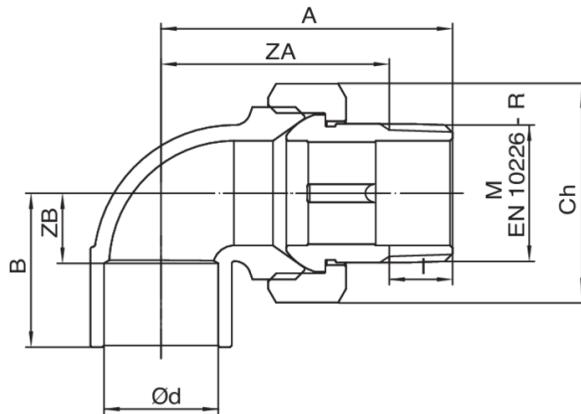

F/male thread 3-piece conical seat 90° elbow.

Technical specifications

Ø D X M	BAG	MASTER BOX	CODE	A	B	ZA	ZB	I	CH
12 x 3/8"	10	100	B4098GA38012000	45,1	21	35,2	11,4	9,9	27
12 x 1/2"	10	100	B4098GA12012000	48,5	18,7	36,8	8,7	11,7	27
14 x 1/2"	10	100	B4098GA12014000	48,3	20,1	36,6	9,1	11,7	30
15 x 3/8"	10	100	B4098GA38015000	46,2	18,8	37,8	8,2	8,4	30
15 x 1/2"	10	150	B4098GA12015000	48,5	20,5	37,8	9,9	10,7	30
16 x 1/2"	5	100	B4098GA12016000	51,4	22,5	39,7	10,8	11,7	30
18 x 1/2"	10	100	B4098GA12018000	50,6	24,5	38,9	11,9	11,7	30
18 x 3/4"	10	50	B4098GA34018000	54,7	24,6	42,5	11,6	12,2	37
22 x 3/4"	5	50	B4098GA34022000	56,1	29,4	43,9	13,4	12,2	37
28 x 1"	5	30	B4098GB01028000	68,2	35,4	54,2	17	14	46
35 x 1 1/4"	1	20	B4098GB14035000	77,3	45	60,9	20	16,4	52