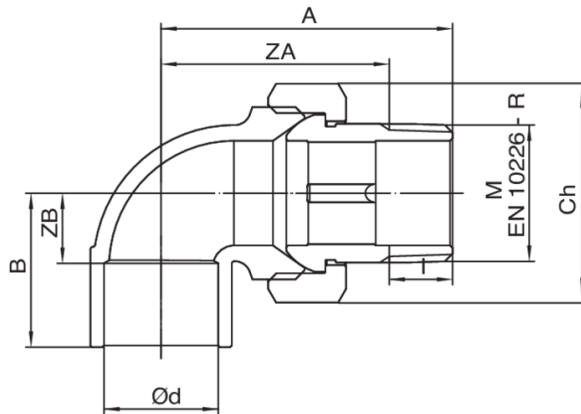

F/male thread 3-piece conical seat 90° elbow.

## Technical specifications

Ø D X M	BAG	MASTER BOX	CODE	A	B	ZA	ZB	I	CH
12 x 3/8"	10	100	B4098GA38012000	45,1	21	35,2	11,4	9,9	27
12 x 1/2"	10	100	B4098GA12012000	48,5	18,7	36,8	8,7	11,7	27
14 x 1/2"	10	100	B4098GA12014000	48,3	20,1	36,6	9,1	11,7	30
15 x 3/8"	10	100	B4098GA38015000	46,2	18,8	37,8	8,2	8,4	30
15 x 1/2"	10	150	B4098GA12015000	48,5	20,5	37,8	9,9	10,7	30
16 x 1/2"	5	100	B4098GA12016000	51,4	22,5	39,7	10,8	11,7	30
18 x 1/2"	10	100	B4098GA12018000	50,6	24,5	38,9	11,9	11,7	30
18 x 3/4"	10	50	B4098GA34018000	54,7	24,6	42,5	11,6	12,2	37
22 x 3/4"	5	50	B4098GA34022000	56,1	29,4	43,9	13,4	12,2	37
28 x 1"	5	30	B4098GB01028000	68,2	35,4	54,2	17	14	46
35 x 1 1/4"	1	20	B4098GB14035000	77,3	45	60,9	20	16,4	52