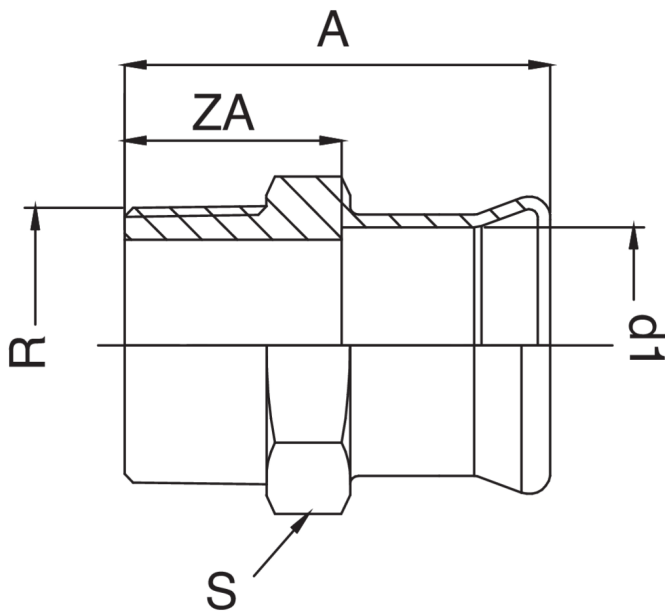

F/male thread adapter.

Technical specifications

D1 X R	BAG	MASTER BOX	CODE	A	S	ZA
15 x 1/2"	10	50	GMF243A12015000	43	25	21,5
18 x 1/2"	10	150	GMF243A12018000	44	25	21,5
22 x 1/2"	5	100	GMF243A12022000	45	32	21,5
22 x 3/4"	10	50	GMF243A34022000	46	32	22,5
22 x 1"	10	50	GMF243B01022000	55	38	31,5
28 x 1"	5	50	GMF243B01028000	57	38	32,5
35 x 1"	5	40	GMF243B01035000	60	38	34,5
35 x 1"1/2	5	60	GMF243B12035000	61	27	21,4
35 x 1"1/4	5	40	GMF243B14035000	60	50	34,5
42 x 1"1/2	1	20	GMF243B12042000	72	55	36,5
54 x 2"	1	15	GMF243C02054000	83	64	43,5