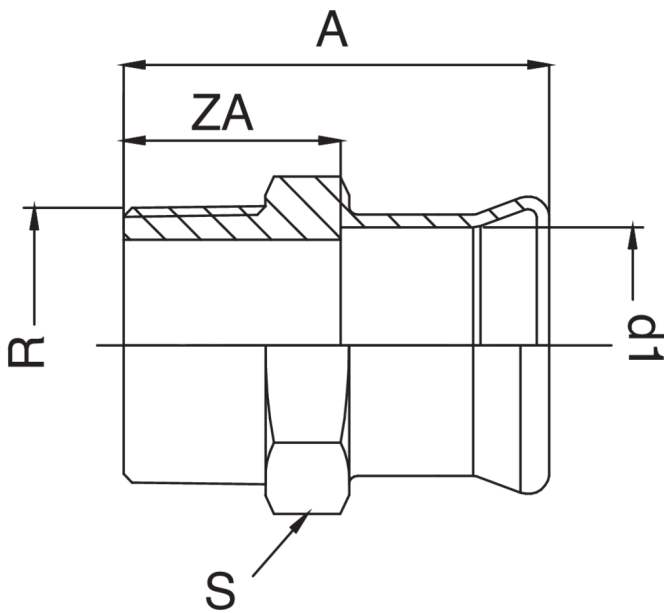

F/male thread adapter.

## Technical specifications

D1 X R	BAG	MASTER BOX	CODE	A	S	ZA
15 x 1/2"	10	50	GMF243A12015000	43	25	21,5
18 x 1/2"	10	150	GMF243A12018000	44	25	21,5
22 x 1/2"	5	100	GMF243A12022000	45	32	21,5
22 x 3/4"	10	50	GMF243A34022000	46	32	22,5
22 x 1"	10	50	GMF243B01022000	55	38	31,5
28 x 1"	5	50	GMF243B01028000	57	38	32,5
35 x 1"	5	40	GMF243B01035000	60	38	34,5
35 x 1"1/2	5	60	GMF243B12035000	61	27	21,4
35 x 1"1/4	5	40	GMF243B14035000	60	50	34,5
42 x 1"1/2	1	20	GMF243B12042000	72	55	36,5
54 x 2"	1	15	GMF243C02054000	83	64	43,5