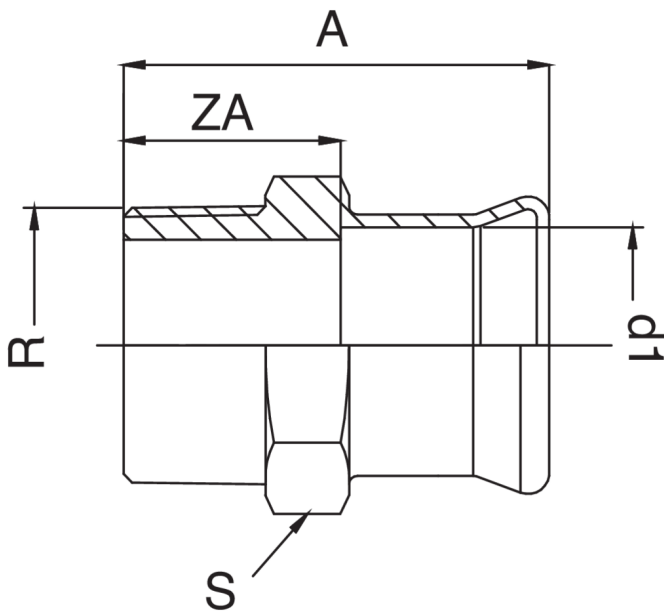

F/male thread adapter.

Technical specifications

D1 X R	BAG	MASTER BOX	CODE	A	S	ZA
15 x 1/2"	10	50	GMF243A12015000	43	25	21,5
18 x 1/2"	10	150	GMF243A12018000	44	25	21,5
22 x 1/2"	5	100	GMF243A12022000	45	32	21,5
22 x 3/4"	10	100	GMF243A34022000	46	32	22,5
22 x 1"	10	50	GMF243B01022000	55	38	31,5
28 x 1"	5	50	GMF243B01028000	57	38	32,5
35 x 1"	5	40	GMF243B01035000	60	38	34,5
35 x 1"1/2	1	40	GMF243B12035000	61	27	21,4
35 x 1"1/4	5	40	GMF243B14035000	60	50	34,5
42 x 1"1/2	1	20	GMF243B12042000	72	55	36,5
54 x 2"	1	15	GMF243C02054000	83	64	43,5