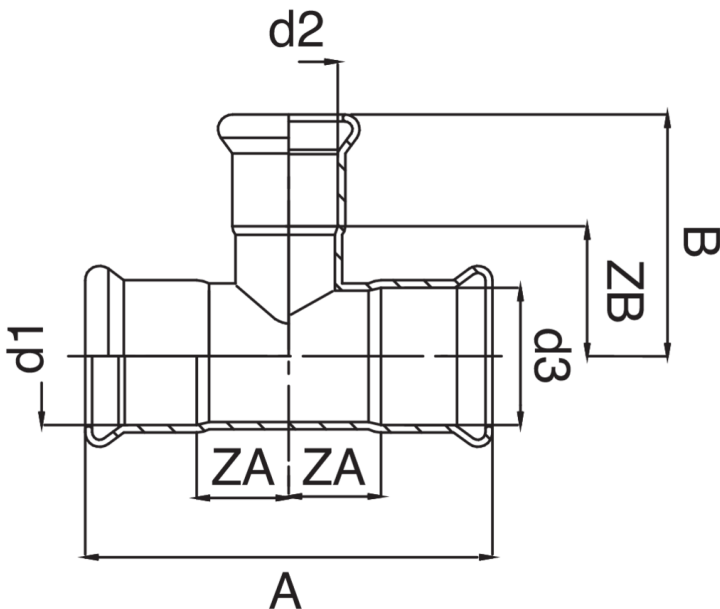

**FRABO**

**frabo**  
**press**  
**M**  
**RR9131**

**PATENTED**

Copper F/F/F reducing tee.

## Technical specifications

D1 X D2 X D3	BAG	MASTER BOX	CODE	A	B	ZA	ZB
88.9 x 76.1 x 88.9	1	2	RR9131089076089	272	126	76	68
108 x 66.7 x 108	1	2	RR9131108067108	324	125	92	80
108 x 76.1 x 108	1	2	RR9131108076108	324	136	92	81
108 x 88.9 x 108	1	2	RR9131108089108	324	142	92	72