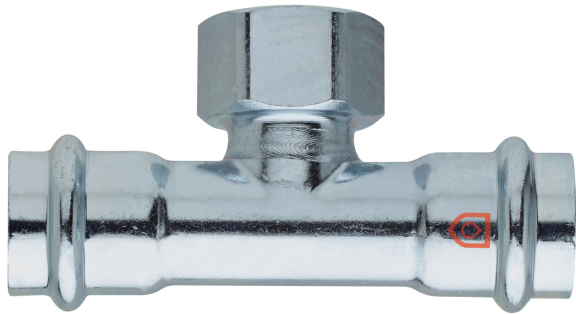

**FRABO**

**frabo**  
**press**  
C-STEEL V  
**ZCF130**

**PATENTED**

F/female thread/F tee.

## Technical specifications

D X RP	BAG	MASTER BOX	CODE	L1	L2	S	Z1	Z2
15 x 1/2"	10	80	ZCF130015A12015	41	39	27	19	24
18 x 1/2"	10	60	ZCF130018A12018	46	37	27	23	22
18 x 3/4"	5	50	ZCF130018A34018	46	39	32	23	23
22 x 1/2"	5	25	ZCF130022A12022	49	39	27	25	24
22 x 3/4"	5	40	ZCF130022A34022	49	41	32	25	25
28 x 1/2"	5	25	ZCF130028A12028	58	37	27	33	22
28 x 3/4"	5	20	ZCF130028A34028	58	45	32	33	29
28 x 1"	5	15	ZCF130028B01028	58	46	38	33	27
35 x 1/2"	1	15	ZCF130035A12035	58	43	27	32	28
35 x 3/4"	1	20	ZCF130035A34035	58	49	32	32	33
35 x 1"	10	10	ZCF130035B01035	58	50	38	32	31
35 x 1"1/4	1	10	ZCF130035B14035	58	55	50	32	34
42 x 1/2"	1	10	ZCF130042A12042	71	47	27	35	32
42 x 3/4"	1	10	ZCF130042A34042	71	52	32	35	36
42 x 1"	10	10	ZCF130042B01042	71	53	38	35	34
42 x 1"1/2	1	10	ZCF130042B12042	71	58	55	35	37
54 x 1/2"	1	10	ZCF130054A12054	82	53	27	42	38
54 x 3/4"	1	5	ZCF130054A34054	82	58	32	42	42
54 x 2"	1	4	ZCF130054C02054	82	68	70	42	43

The big-size, item ACF130 is available.