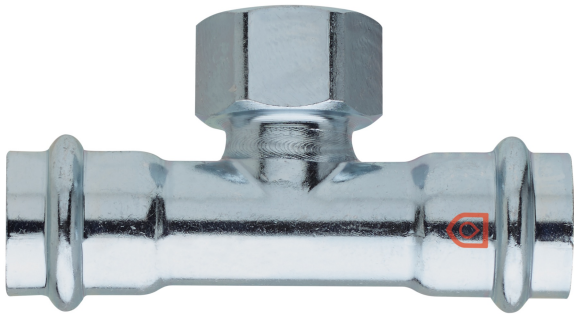

FRABO

frabo
press
C-STEEL V
ZCF130

PATENTED

F/female thread/F tee.

Technical specifications

D X RP	BAG	MASTER BOX	CODE	L1	L2	S	Z1	Z2
15 x 1/2"	10	80	ZCF130015A12015	41	39	27	19	24
18 x 1/2"	10	60	ZCF130018A12018	46	37	27	23	22
18 x 3/4"	5	50	ZCF130018A34018	46	39	32	23	23
22 x 1/2"	5	25	ZCF130022A12022	49	39	27	25	24
22 x 3/4"	5	40	ZCF130022A34022	49	41	32	25	25
28 x 1/2"	5	25	ZCF130028A12028	58	37	27	33	22
28 x 3/4"	5	20	ZCF130028A34028	58	45	32	33	29
28 x 1"	5	15	ZCF130028B01028	58	46	38	33	27
35 x 1/2"	1	15	ZCF130035A12035	58	43	27	32	28
35 x 3/4"	1	20	ZCF130035A34035	58	49	32	32	33
35 x 1"	10	10	ZCF130035B01035	58	50	38	32	31
35 x 1"1/4	1	10	ZCF130035B14035	58	55	50	32	34
42 x 1/2"	1	10	ZCF130042A12042	71	47	27	35	32
42 x 3/4"	1	10	ZCF130042A34042	71	52	32	35	36
42 x 1"	10	10	ZCF130042B01042	71	53	38	35	34
42 x 1"1/2	1	10	ZCF130042B12042	71	58	55	35	37
54 x 1/2"	1	10	ZCF130054A12054	82	53	27	42	38
54 x 3/4"	1	5	ZCF130054A34054	82	58	32	42	42
54 x 2"	1	4	ZCF130054C02054	82	68	70	42	43

The big-size, item ACF130 is available.

Applications

HEATING

HVAC

COMPRESSED
AIR