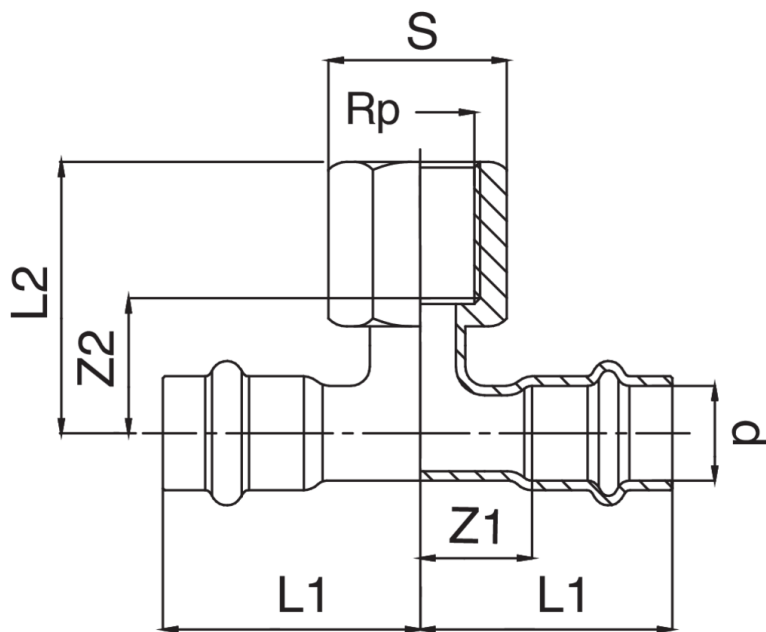

FRABO

frabo
press
C-STEEL V
ZCF130

PATENTED

F/female thread/F tee.

Technical specifications

D X RP	BAG	MASTER BOX	CODE	L1	L2	S	Z1	Z2
15 x 1/2"	10	80	ZCF130015A12015	41	39	27	19	24
18 x 1/2"	10	60	ZCF130018A12018	46	37	27	23	22
18 x 3/4"	5	50	ZCF130018A34018	46	39	32	23	23
22 x 1/2"	5	25	ZCF130022A12022	49	39	27	25	24
22 x 3/4"	5	40	ZCF130022A34022	49	41	32	25	25
28 x 1/2"	5	25	ZCF130028A12028	58	37	27	33	22
28 x 3/4"	5	20	ZCF130028A34028	58	45	32	33	29
28 x 1"	5	15	ZCF130028B01028	58	46	38	33	27
35 x 1/2"	1	15	ZCF130035A12035	58	43	27	32	28
35 x 3/4"	1	20	ZCF130035A34035	58	49	32	32	33
35 x 1"	10	10	ZCF130035B01035	58	50	38	32	31
35 x 1"1/4	1	10	ZCF130035B14035	58	55	50	32	34
42 x 1/2"	1	10	ZCF130042A12042	71	47	27	35	32
42 x 3/4"	1	10	ZCF130042A34042	71	52	32	35	36
42 x 1"	10	10	ZCF130042B01042	71	53	38	35	34
42 x 1"1/2	1	10	ZCF130042B12042	71	58	55	35	37
54 x 1/2"	1	10	ZCF130054A12054	82	53	27	42	38
54 x 3/4"	1	5	ZCF130054A34054	82	58	32	42	42
54 x 2"	1	4	ZCF130054C02054	82	68	70	42	43

The big-size, item ACF130 is available.

Applications

HEATING

HVAC

COMPRESSED
AIR