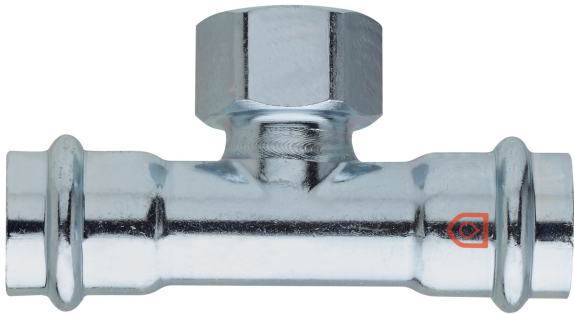

**FRABO**

**frabo**  
**press**  
C-STEEL V  
**ZCF130**

**PATENTED**

F/female thread/F tee.

## Technical specifications

D X RP	BAG	MASTER BOX	CODE	L1	L2	S	Z1	Z2
15 x 1/2"	10	80	ZCF130015A12015	41	39	27	19	24
18 x 1/2"	10	60	ZCF130018A12018	46	37	27	23	22
18 x 3/4"	5	50	ZCF130018A34018	46	39	32	23	23
22 x 1/2"	5	25	ZCF130022A12022	49	39	27	25	24
22 x 3/4"	5	40	ZCF130022A34022	49	41	32	25	25
28 x 1/2"	5	25	ZCF130028A12028	58	37	27	33	22
28 x 3/4"	5	20	ZCF130028A34028	58	45	32	33	29
28 x 1"	5	15	ZCF130028B01028	58	46	38	33	27
35 x 1/2"	1	15	ZCF130035A12035	58	43	27	32	28
35 x 3/4"	1	20	ZCF130035A34035	58	49	32	32	33
35 x 1"	10	10	ZCF130035B01035	58	50	38	32	31
35 x 1"1/4	1	10	ZCF130035B14035	58	55	50	32	34
42 x 1/2"	1	10	ZCF130042A12042	71	47	27	35	32
42 x 3/4"	1	10	ZCF130042A34042	71	52	32	35	36
42 x 1"	10	10	ZCF130042B01042	71	53	38	35	34
42 x 1"1/2	1	10	ZCF130042B12042	71	58	55	35	37
54 x 1/2"	1	10	ZCF130054A12054	82	53	27	42	38
54 x 3/4"	1	5	ZCF130054A34054	82	58	32	42	42
54 x 2"	1	4	ZCF130054C02054	82	68	70	42	43

The big-size, item ACF130 is available.