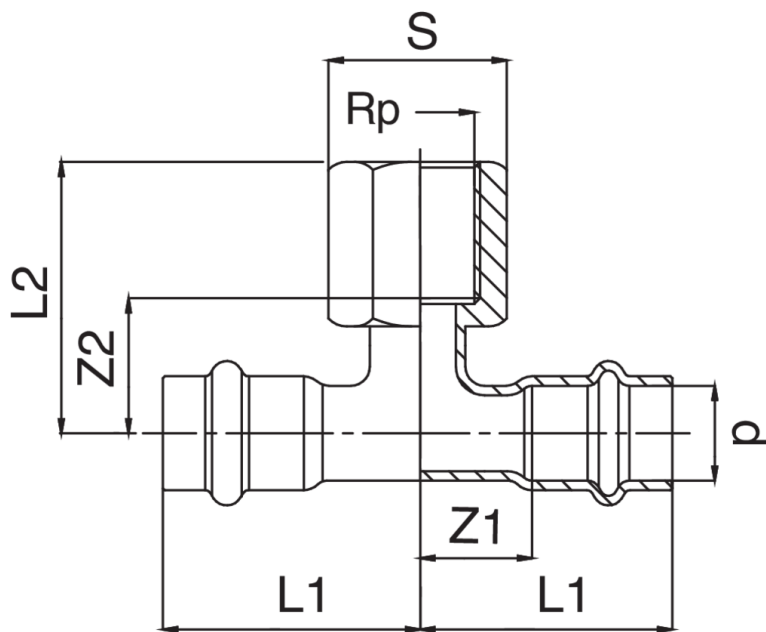

**FRABO**

**frabo**  
**press**  
C-STEEL V  
**ZCF130**

**PATENTED**

F/female thread/F tee.

## Technical specifications

D X RP	BAG	MASTER BOX	CODE	L1	L2	S	Z1	Z2
15 x 1/2"	10	80	ZCF130015A12015	41	39	27	19	24
18 x 1/2"	10	60	ZCF130018A12018	46	37	27	23	22
18 x 3/4"	5	50	ZCF130018A34018	46	39	32	23	23
22 x 1/2"	5	25	ZCF130022A12022	49	39	27	25	24
22 x 3/4"	5	40	ZCF130022A34022	49	41	32	25	25
28 x 1/2"	5	25	ZCF130028A12028	58	37	27	33	22
28 x 3/4"	5	20	ZCF130028A34028	58	45	32	33	29
28 x 1"	5	15	ZCF130028B01028	58	46	38	33	27
35 x 1/2"	1	15	ZCF130035A12035	58	43	27	32	28
35 x 3/4"	1	20	ZCF130035A34035	58	49	32	32	33
35 x 1"	10	10	ZCF130035B01035	58	50	38	32	31
35 x 1"1/4	1	10	ZCF130035B14035	58	55	50	32	34
42 x 1/2"	1	10	ZCF130042A12042	71	47	27	35	32
42 x 3/4"	1	10	ZCF130042A34042	71	52	32	35	36
42 x 1"	10	10	ZCF130042B01042	71	53	38	35	34
42 x 1"1/2	1	10	ZCF130042B12042	71	58	55	35	37
54 x 1/2"	1	10	ZCF130054A12054	82	53	27	42	38
54 x 3/4"	1	5	ZCF130054A34054	82	58	32	42	42
54 x 2"	1	4	ZCF130054C02054	82	68	70	42	43