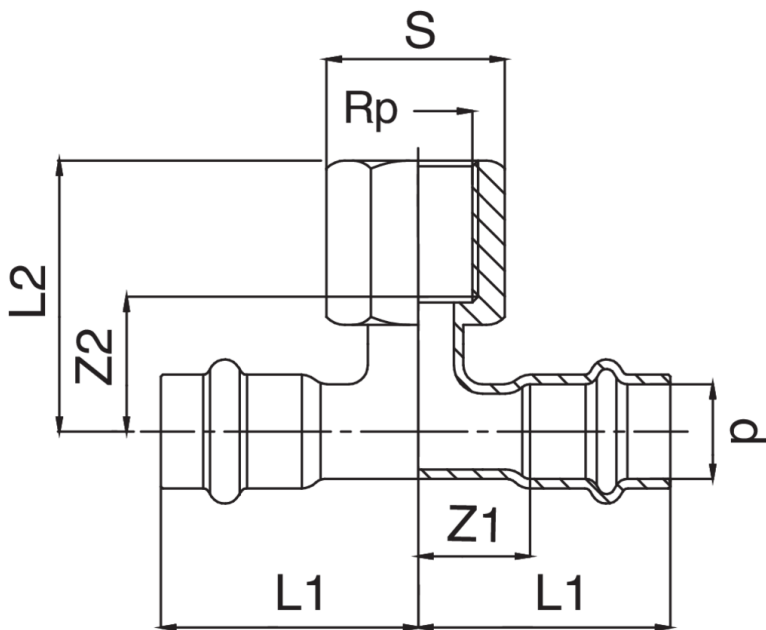

## Technical specifications

D X RP	BAG	MASTER BOX	CODE	L1	L2	S	Z1	Z2
15 x 1/2"	5	50	ZXF130015A12015	42	30	24	20	17
18 x 1/2"	5	30	ZXF130018A12018	46	31	24	23	18
18 x 3/4"	5	50	ZXF130018A34018	46	42	30	23	22
22 x 1/2"	5	25	ZXF130022A12022	49	33	24	25	20
22 x 3/4"	5	25	ZXF130022A34022	49	44	30	25	24
28 x 1/2"	5	25	ZXF130028A12028	56	36	24	31	23
28 x 3/4"	5	15	ZXF130028A34028	66	48	30	31	27
28 x 1"	5	15	ZXF130028B01028	60	53	38	31	28
35 x 1/2"	5	10	ZXF130035A12035	68	50	24	42	27
35 x 3/4"	1	15	ZXF130035A34035	68	51	30	42	31
35 x 1"1/4	1	10	ZXF130035B14035	68	54	50	42	28
42 x 1/2"	1	5	ZXF130042A12042	80	53	24	44	30
42 x 3/4"	1	10	ZXF130042A34042	80	54	30	44	34
42 x 1"1/2	1	5	ZXF130042B12042	80	51	55	44	32
54 x 1/2"	1	5	ZXF130054A12054	82	51	24	42	36
54 x 3/4"	1	5	ZXF130054A34054	92	60	30	42	40
54 x 2"	1	4	ZXF130054C02054	82	61	70	42	39