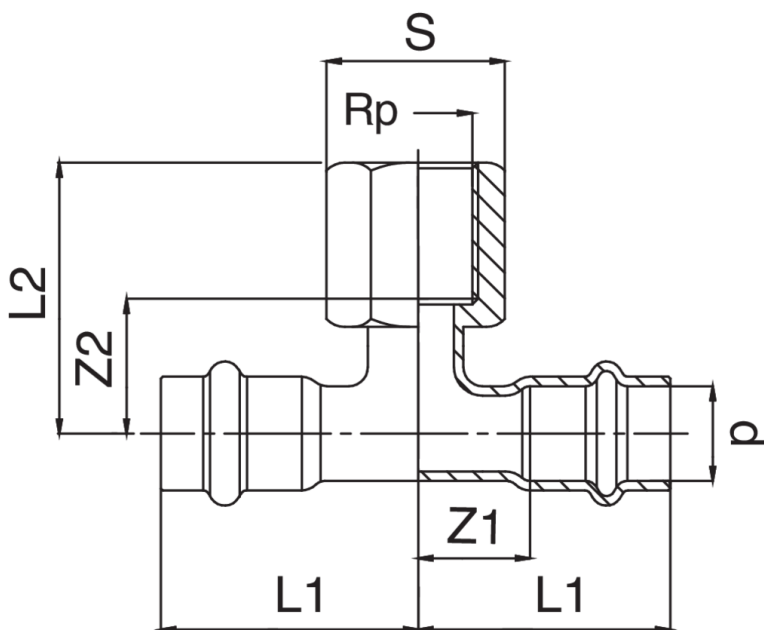

F/female thread/F tee.

Technical specifications

D X RP	BAG	MASTER BOX	CODE	L1	L2	S	Z1	Z2
15 x 1/2"	5	50	ZXF130015A12015	42	30	24	20	17
18 x 1/2"	5	30	ZXF130018A12018	46	31	24	23	18
18 x 3/4"	5	50	ZXF130018A34018	46	42	30	23	22
22 x 1/2"	5	25	ZXF130022A12022	49	33	24	25	20
22 x 3/4"	5	25	ZXF130022A34022	49	44	30	25	24
28 x 1/2"	5	25	ZXF130028A12028	56	36	24	31	23
28 x 3/4"	5	15	ZXF130028A34028	66	48	30	31	27
28 x 1"	5	15	ZXF130028B01028	60	53	38	31	28
35 x 1/2"	5	10	ZXF130035A12035	68	50	24	42	27
35 x 3/4"	1	15	ZXF130035A34035	68	51	30	42	31
35 x 1"1/4	1	10	ZXF130035B14035	68	54	50	42	28
42 x 1/2"	1	5	ZXF130042A12042	80	53	24	44	30
42 x 3/4"	1	10	ZXF130042A34042	80	54	30	44	34
42 x 1"1/2	1	5	ZXF130042B12042	80	51	55	44	32
54 x 1/2"	1	5	ZXF130054A12054	82	51	24	42	36
54 x 3/4"	1	5	ZXF130054A34054	92	60	30	42	40
54 x 2"	1	4	ZXF130054C02054	82	61	70	42	39