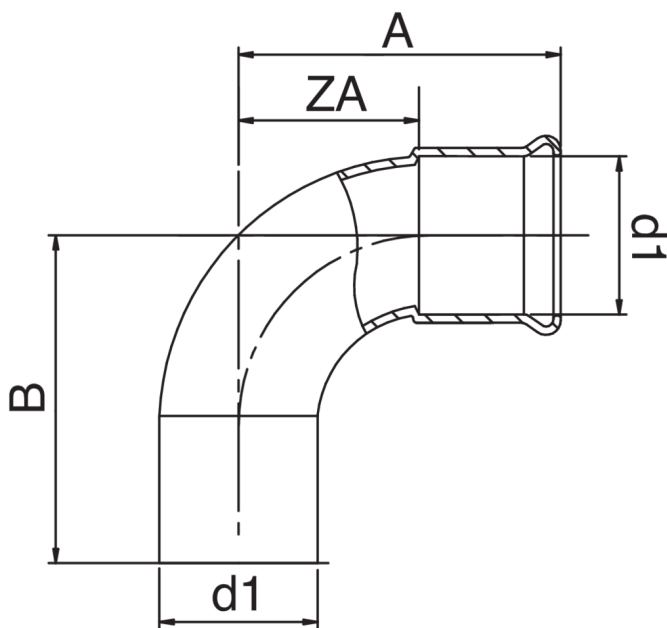

Bogen 90° I/A aus Kupfer.

## Technische Spezifikationen

D1	BAG	MASTER BOX	CODE	A	B	ZA
66,7	1	6	RR9001067067000	135	145	80
76,1	1	6	RR9001076076000	146	157	91
88,9	1	5	RR9001089089000	167	178	107
108	1	1	RR9001108108000	200	212	130