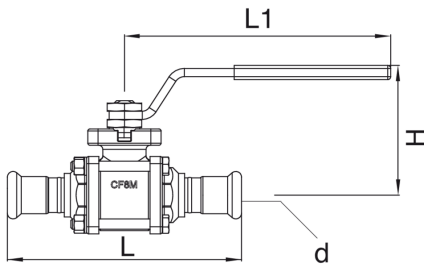

3-teiliger Kugelhahn aus Edelstahl AISI 316-CF8M, mit CuNi Anschlüsse.

Technische Spezifikationen

D	BAG	MASTER BOX	CODE	L	H	L1
15	6	24	5N900015	116	64	131
18	-	-	5N900018	-	-	-
22	2	8	5N900022	137	68,5	131
28	2	4	5N900028	156	78	174
35	2	4	5N900035	184	82,5	174
42	-	2	5N900042	198	100	250,5
54	-	2	5N900054	230	107	250,5
76,1	-	1	5N900076	295	126	321
88,9	-	1	5N900088	346	137,5	321
108	-	1	5N900108	415	156,5	381,5