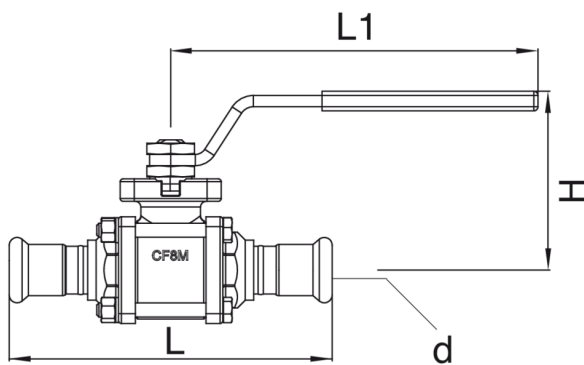

3-teiliger Kugelhahn aus Edelstahl AISI 316-CF8M, mit CuNi Anschlüsse.

Technische Spezifikationen

D	BAG	MASTER BOX	CODE	L	H	L1
15	6	24	5N900015	116	64	131
18	-	-	5N900018	-	-	-
22	2	8	5N900022	137	68,5	131
28	2	4	5N900028	156	78	174
35	2	4	5N900035	184	82,5	174
42	-	2	5N900042	198	100	250,5
54	-	2	5N900054	230	107	250,5
76,1	-	1	5N900076	295	126	321
88,9	-	1	5N900088	346	137,5	321
108	-	1	5N900108	415	156,5	381,5