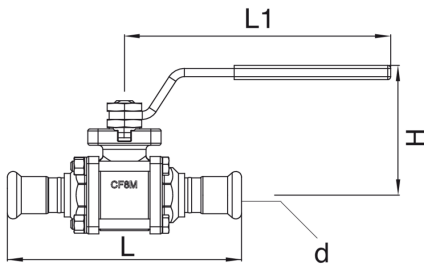

3-teiliger Kugelhahn aus Edelstahl AISI 316-CF8M, mit CuNi Anschlüsse.

## Technische Spezifikationen

D	BAG	MASTER BOX	CODE	L	H	L1
15	6	24	5N900015	116	64	131
18	-	-	5N900018	-	-	-
22	2	8	5N900022	137	68,5	131
28	2	4	5N900028	156	78	174
35	2	4	5N900035	184	82,5	174
42	-	2	5N900042	198	100	250,5
54	-	2	5N900054	230	107	250,5
76,1	-	1	5N900076	295	126	321
88,9	-	1	5N900088	346	137,5	321
108	-	1	5N900108	415	156,5	381,5