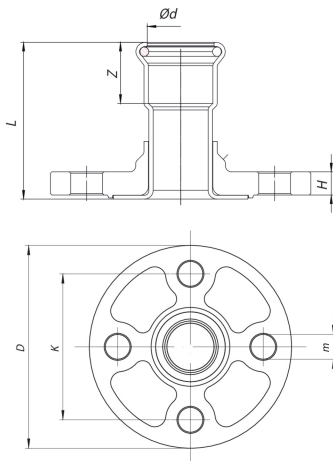

Flanschadapter PN6.

## Technische Spezifikationen

D	DN	BAG	MASTER BOX	CODE	L	H	Z	D	K	M	N° FORI N° HOLES
15	10	5	40	5N460015	43,5	8	19	80	55	11	4
18	15	5	40	5N460018	50	8	19,5	80	55	11	4
22	20	5	40	5N460022	54	8	21	90	65	11	4
28	25	2	20	5N460028	59	8	23	100	75	11	4
35	32	2	16	5N460035	68	8	27	120	90	14	4
42	40	2	30	5N460042	72,5	10	30	130	100	14	4
54	50	2	8	5N460054	82,5	12	35	140	110	14	4
76,1	65	1	5	5N460076	94	14	54	160	130	14	4
88,9	80	1	3	5N460088	119,5	14	61	190	150	18	4
108	100	1	2	5N4600108	132,5	16	76	210	170	18	4