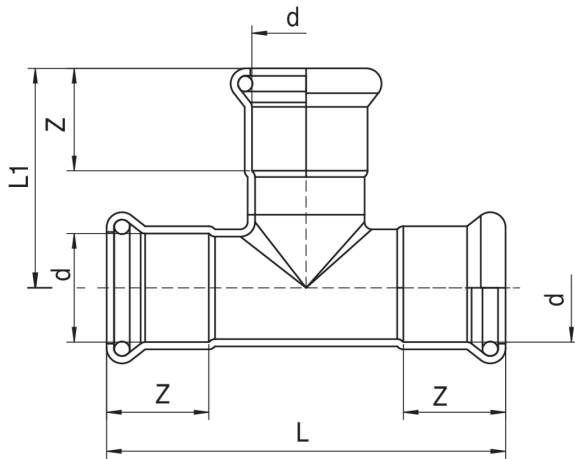

T-Stück.

## Technische Spezifikationen

D	BAG	MASTER BOX	CODE	L	L1	Z
15	10	150	5N320015	67	35	19
18	10	150	5N320018	70	38	19,5
22	5	90	5N320022	82	45	21
28	5	50	5N320028	90	50	22
35	5	30	5N320035	106	58	27
42	2	24	5N320042	118	64	30
54	2	14	5N320054	144	76	35
76,1	1	4	5N320076	232	112	54
88,9	1	2	5N320088	243	133	61
108	1	1	5N320108	310	158	76