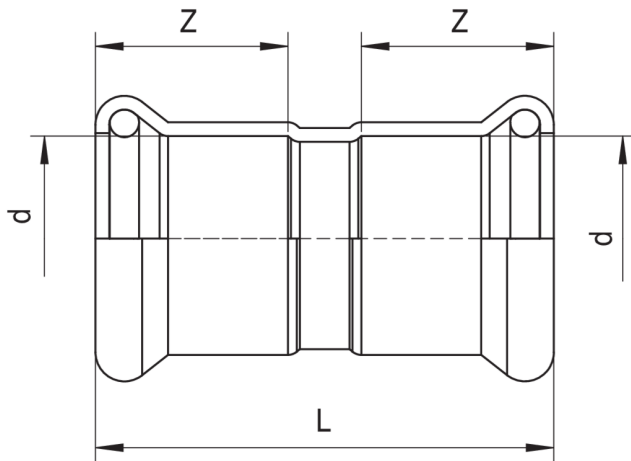

## Technische Spezifikationen

D	BAG	MASTER BOX	CODE	L	Z
15	10	250	5N020015	48	19
18	10	250	5N020018	49,5	19,5
22	5	200	5N020022	51	21
28	5	100	5N020028	55	22
35	5	75	5N020035	68,5	27
42	2	46	5N020042	78,5	30
54	2	28	5N020054	90	35
76,1	1	10	5N020076	130,5	54
88,9	1	8	5N020088	147	61
108	1	3	5N020108	189	76