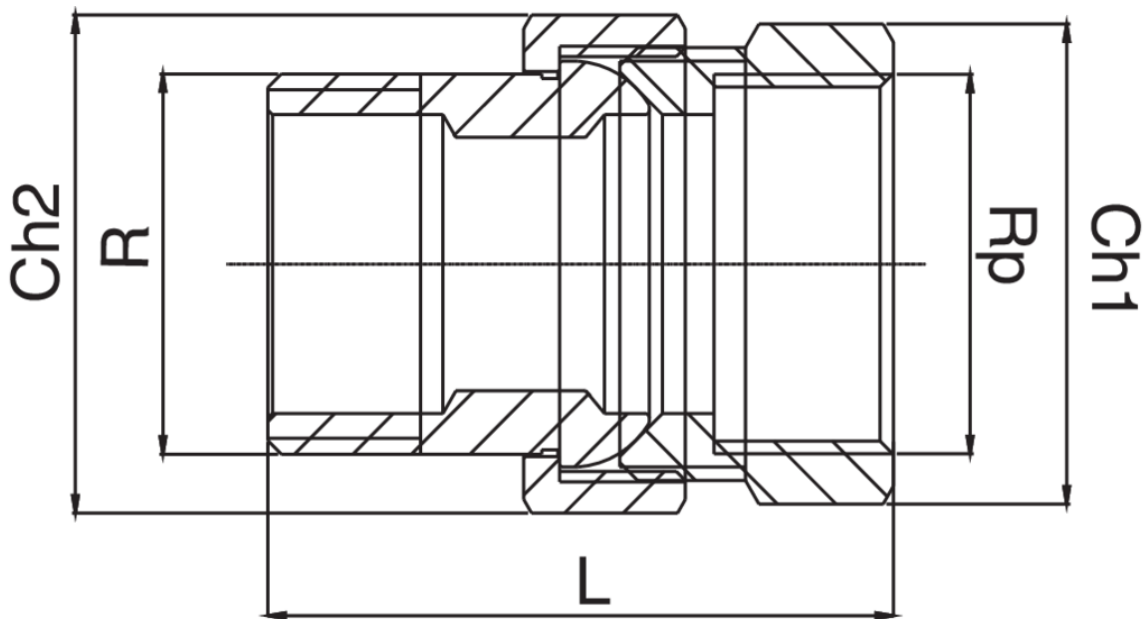

## RB3341

Rohrverschraubung Axl Gewinde konischdichtend.

### Technische Spezifikationen

RP/R	BAG	MASTER BOX	CODE	CH1	CH2	L
3/8"	10	100	RB3341A38A38000	24	27	43
1/2"	10	100	RB3341A12A12000	27	30	46
3/4"	5	50	RB3341A34A34000	34	37	53,5
1"	5	30	RB3341B01B01000	42	46	61
1"1/4	5	25	RB3341B14B14000	50	52	70
1"1/2	1	15	RB3341B12B12000	56	64	88
2"	1	10	RB3341C02C02000	70	82	97