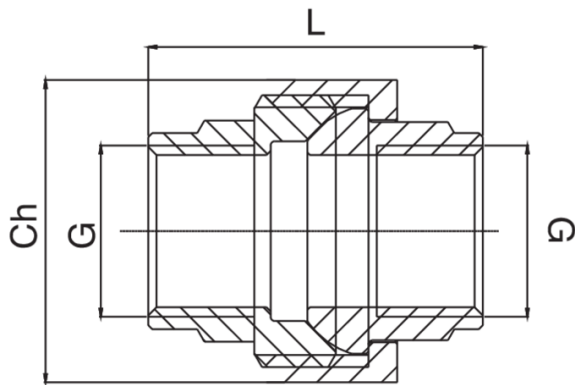

## RB3340

Rohrverschraubung dreiteilig | Gewinde  
konischdichtend.

### Technische Spezifikationen

G	BAG	MASTER BOX	CODE	CH	L
1/4"	5	150	RB3340A14A14000	27	37
3/8"	10	100	RB3340A38A38000	30	37
1/2"	5	80	RB3340A12A12000	37	41
3/4"	5	50	RB3340A34A34000	46	46
1"	5	60	RB3340B01B01000	52	51
1"1/4	1	80	RB3340B14B14000	64	59
1"1/2	1	12	RB3340B12B12000	73	63
2"	1	8	RB3340C02C02000	89	75