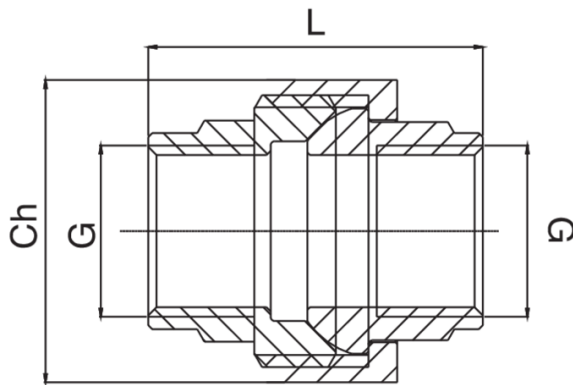

RB3340

Rohrverschraubung dreiteilig | Gewinde
konischdichtend.

Technische Spezifikationen

G	BAG	MASTER BOX	CODE	CH	L
1/4"	5	150	RB3340A14A14000	27	37
3/8"	10	100	RB3340A38A38000	30	37
1/2"	5	80	RB3340A12A12000	37	41
3/4"	5	50	RB3340A34A34000	46	46
1"	5	60	RB3340B01B01000	52	51
1"1/4	1	80	RB3340B14B14000	64	59
1"1/2	1	12	RB3340B12B12000	73	63
2"	1	8	RB3340C02C02000	89	75