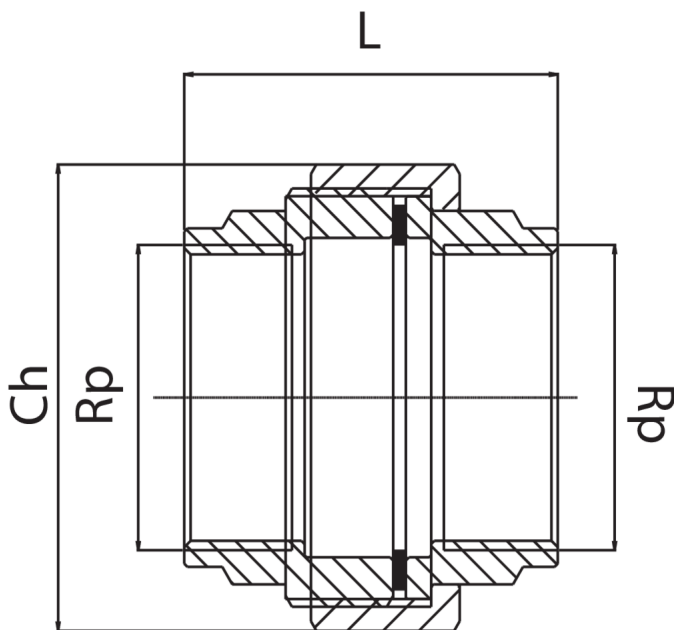

## RB3330

Rohrverschraubung I Gewinde flachdichtend.

### Technische Spezifikationen

RP	BAG	MASTER BOX	CODE	CH	L
1/4"	5	200	RB3330A14A14000	27	38
3/8"	5	80	RB3330A38A38000	30	38
1/2"	5	80	RB3330A12A12000	37	42
3/4"	5	80	RB3330A34A34000	46	46
1"	5	40	RB3330B01B01000	52	50
1"1/4	1	45	RB3330B14B14000	64	59
1"1/2	1	12	RB3330B12B12000	73	60
2"	1	10	RB3330C02C02000	89	72