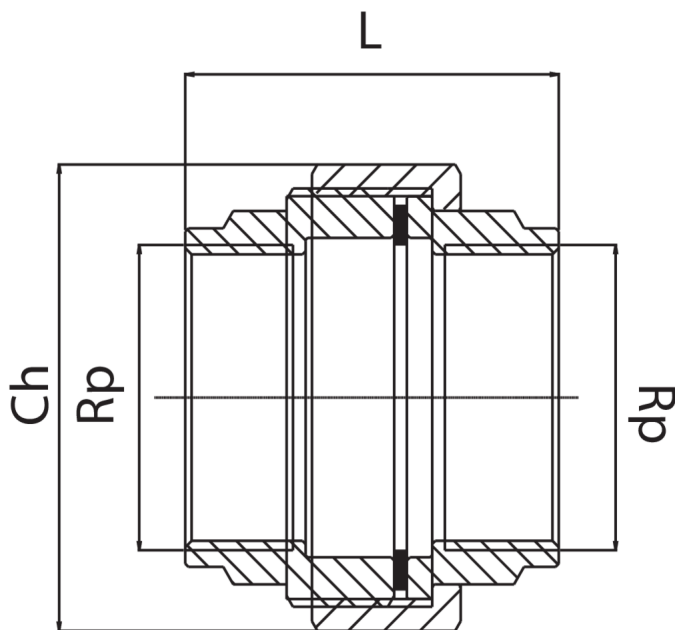

RB3330

Rohrverschraubung | Gewinde flachdichtend.

Technische Spezifikationen

RP	BAG	MASTER BOX	CODE	CH	L
1/4"	5	200	RB3330A14A14000	27	38
3/8"	5	80	RB3330A38A38000	30	38
1/2"	5	80	RB3330A12A12000	37	42
3/4"	5	80	RB3330A34A34000	46	46
1"	5	40	RB3330B01B01000	52	50
1"1/4	1	45	RB3330B14B14000	64	59
1"1/2	1	12	RB3330B12B12000	73	60
2"	1	10	RB3330C02C02000	89	72