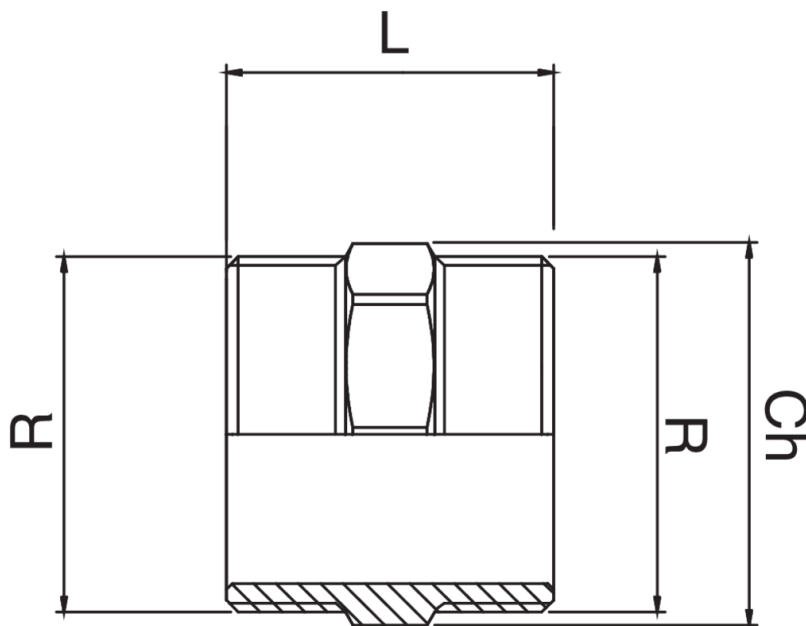

## RB3280

Messing Nippel mit A Gewinde.

### Technische Spezifikationen

R	BAG	MASTER BOX	CODE	CH	L
1/4"	10	250	RB3280A14A14000	17	25
3/8"	10	500	RB3280A38A38000	17	26
1/2"	10	250	RB3280A12A12000	21	30
3/4"	10	100	RB3280A34A34000	27	33
1"	10	100	RB3280B01B01000	34	40
1"1/4	5	50	RB3280B14B14000	42	45
1"1/2	5	40	RB3280B12B12000	48	47
2"	5	25	RB3280C02C02000	60	55
2"1/2	1	8	RB3280C12C12000	90	65
3"	1	15	RB3280D03D03000	95	75