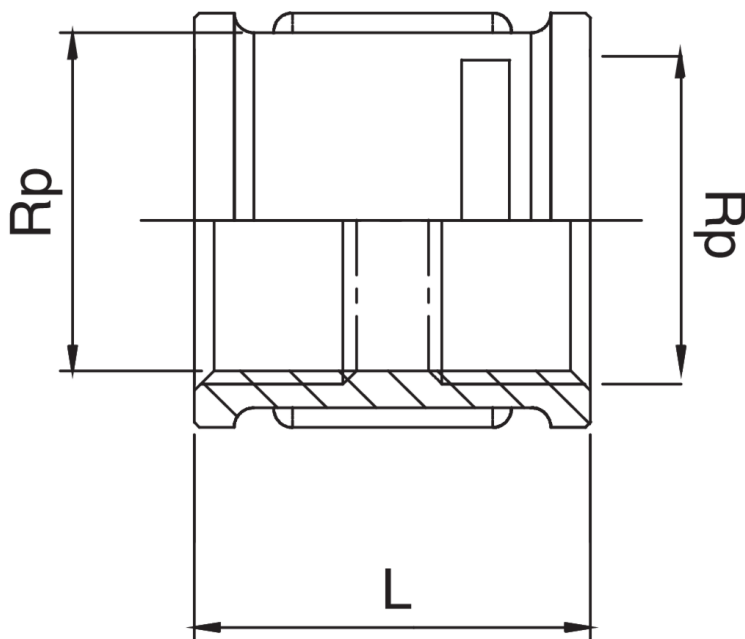

RB3270

Muffe mit I Gewinde.

Technische Spezifikationen

RP	BAG	MASTER BOX	CODE	L
3/8"	10	250	RB3270A38A38000	26
1/2"	10	150	RB3270A12A12000	28
3/4"	10	100	RB3270A34A34000	31
1"	5	50	RB3270B01B01000	44
1"1/4	5	40	RB3270B14B14000	42
1"1/2	5	30	RB3270B12B12000	49
2"	5	20	RB3270C02C02000	58