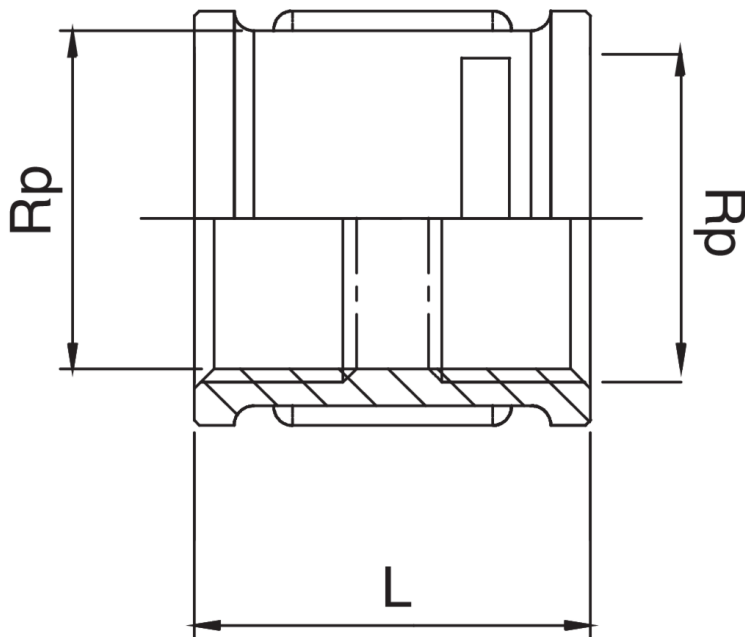

## RB3270

Muffe mit I Gewinde.

### Technische Spezifikationen

RP	BAG	MASTER BOX	CODE	L
3/8"	10	250	RB3270A38A38000	26
1/2"	10	150	RB3270A12A12000	28
3/4"	10	100	RB3270A34A34000	31
1"	5	50	RB3270B01B01000	44
1"1/4	5	40	RB3270B14B14000	42
1"1/2	5	30	RB3270B12B12000	49
2"	5	20	RB3270C02C02000	58