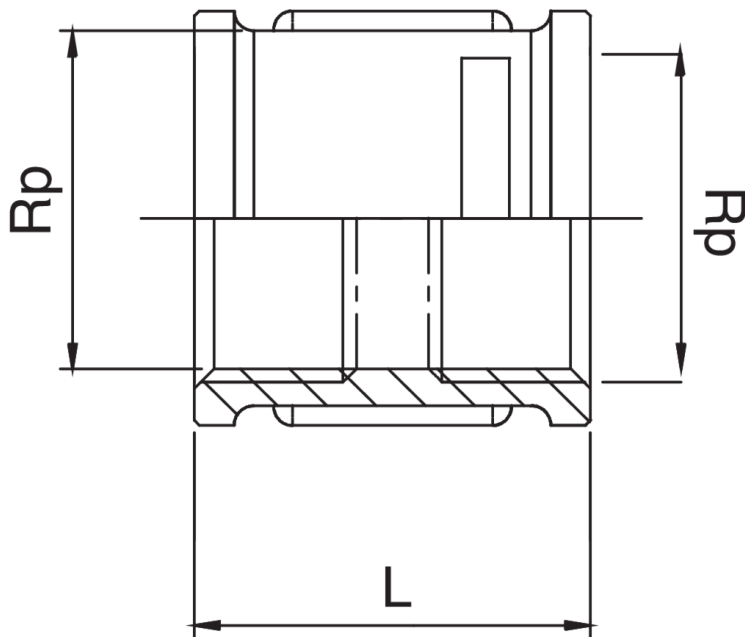

RB3270

Muffe mit I Gewinde.

Technische Spezifikationen

RP	BAG	MASTER BOX	CODE	L
3/8"	10	250	RB3270A38A38000	26
1/2"	10	150	RB3270A12A12000	28
3/4"	10	100	RB3270A34A34000	31
1"	5	50	RB3270B01B01000	44
1"1/4	5	40	RB3270B14B14000	42
1"1/2	5	30	RB3270B12B12000	49
2"	5	20	RB3270C02C02000	58