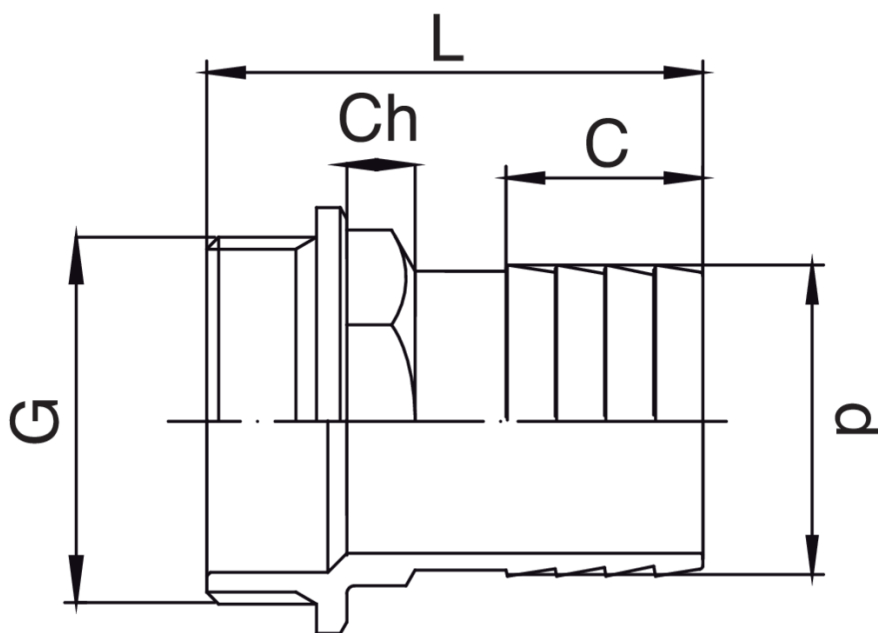

OT5537

Verschraubung für Gummischlauch Roma Typ.

Technische Spezifikationen

D X G	BAG	MASTER BOX	CODE	L	C	CH
12 x 1/2"	10	300	OT5537A12012000	41,5	25,7	16
14 x 1/2"	10	300	OT5537A12014000	41,5	27,5	21
16 x 1/2"	10	250	OT5537A12016000	41,5	27	21
18 x 1/2"	10	250	OT5537A12018000	41,5	27	21
20 x 1/2"	10	100	OT5537A12020000	41,5	27	21
20 x 3/4"	10	100	OT5537A34020000	49	39	22
25 x 3/4"	10	100	OT5537A34025000	50,5	32,5	28
25 x 1"	10	100	OT5537B01025000	51,5	32	30
30 x 1"	10	100	OT5537B01030000	52,5	32	32