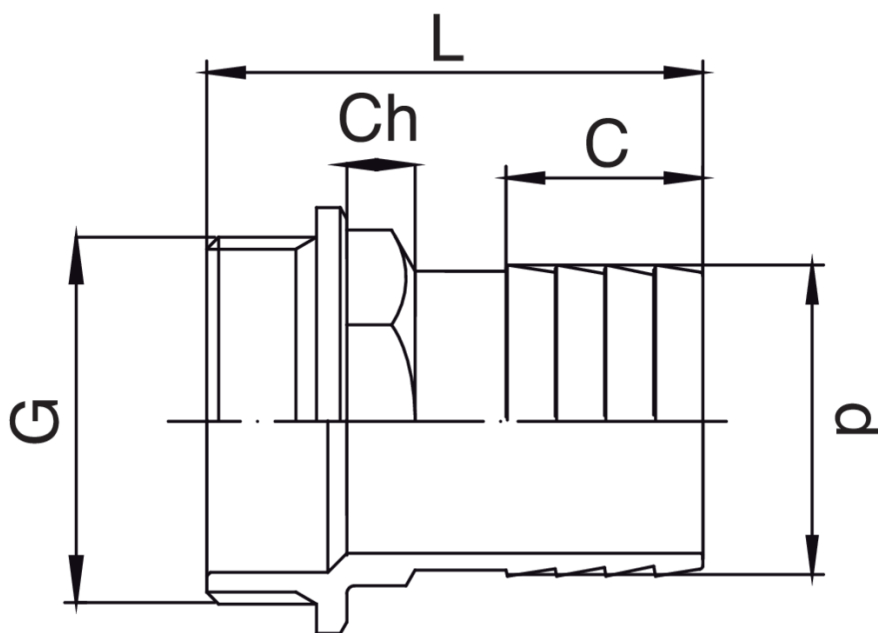

## OT5537

Verschraubung für Gummischlauch Roma Typ.

### Technische Spezifikationen

D X G	BAG	MASTER BOX	CODE	L	C	CH
12 x 1/2"	10	300	OT5537A12012000	41,5	25,7	16
14 x 1/2"	10	300	OT5537A12014000	41,5	27,5	21
16 x 1/2"	10	250	OT5537A12016000	41,5	27	21
18 x 1/2"	10	250	OT5537A12018000	41,5	27	21
20 x 1/2"	10	100	OT5537A12020000	41,5	27	21
20 x 3/4"	10	100	OT5537A34020000	49	39	22
25 x 3/4"	10	100	OT5537A34025000	50,5	32,5	28
25 x 1"	10	100	OT5537B01025000	51,5	32	30
30 x 1"	10	100	OT5537B01030000	52,5	32	32