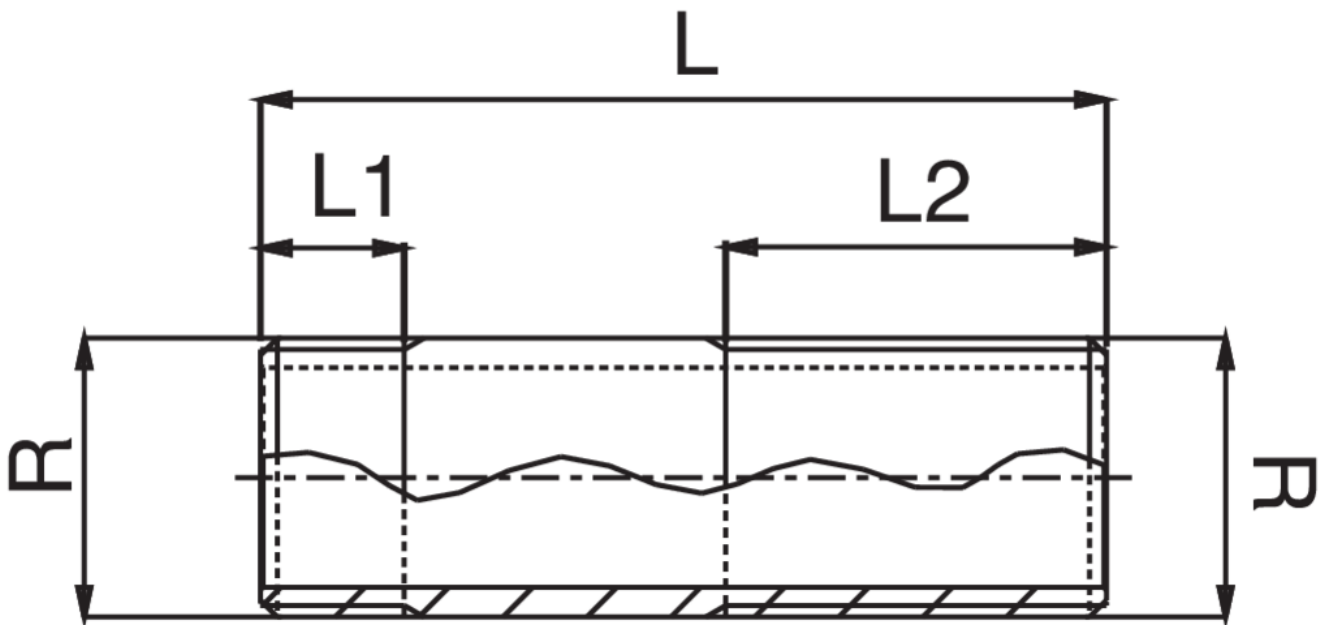

## OT5532

Schiebefitting mit A Gewinde.

### Technische Spezifikationen

L X R	BAG	MASTER BOX	CODE	L1	L2
100 x 1/2"	5	80	OT5532A12100000	13	45
100 x 3/4"	5	70	OT5532A34100000	15	45
100 x 1"	5	30	OT5532B01100000	17	45
150 x 1/2"	5	60	OT5532A12150000	13	90
150 x 3/4"	5	50	OT5532A34150000	15	90
150 x 1"	5	25	OT5532B01150000	17	90
200 x 1/2"	5	50	OT5532A12200000	13	130
200 x 3/4"	5	30	OT5532A34200000	15	130
200 x 1"	5	20	OT5532B01200000	17	130