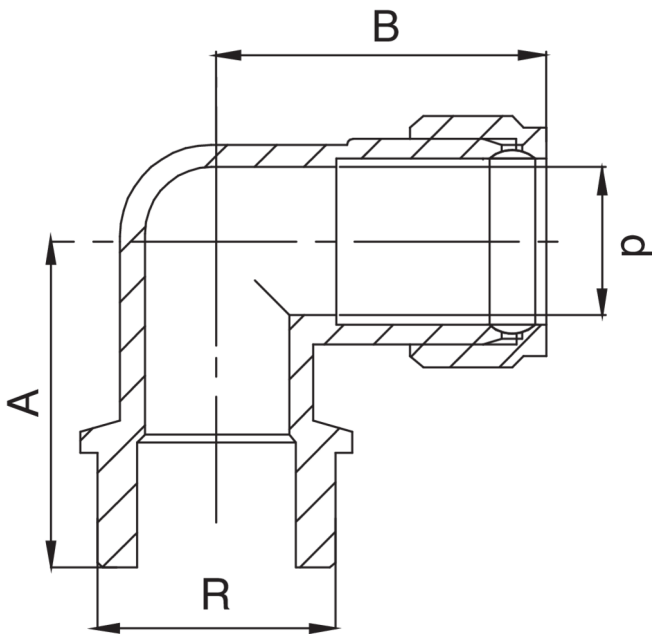

## OT6092

Bogen 90° mit A Gewinde.

### Technische Spezifikationen

<b>D X R</b>	<b>BAG</b>	<b>MASTER BOX</b>	<b>CODE</b>	<b>A</b>	<b>B</b>
10 x 3/8"	10	200	OT6092A38010000	25	26
12 x 3/8"	10	200	OT6092A38012000	25	26,5
12 x 1/2"	10	100	OT6092A12012000	25	26,5
14 x 1/2"	10	100	OT6092A12014000	28	28
15 x 1/2"	10	100	OT6092A12015000	28	29
16 x 1/2"	10	100	OT6092A12016000	28	29,5
18 x 1/2"	10	100	OT6092A12018000	30	30,5
18 x 3/4"	10	100	OT6092A34018000	31	33,5
22 x 3/4"	10	100	OT6092A34022000	32,5	33,5
22 x 1"	10	50	OT6092B01022000	36	37,5
28 x 1"	10	50	OT6092B01028000	40	42