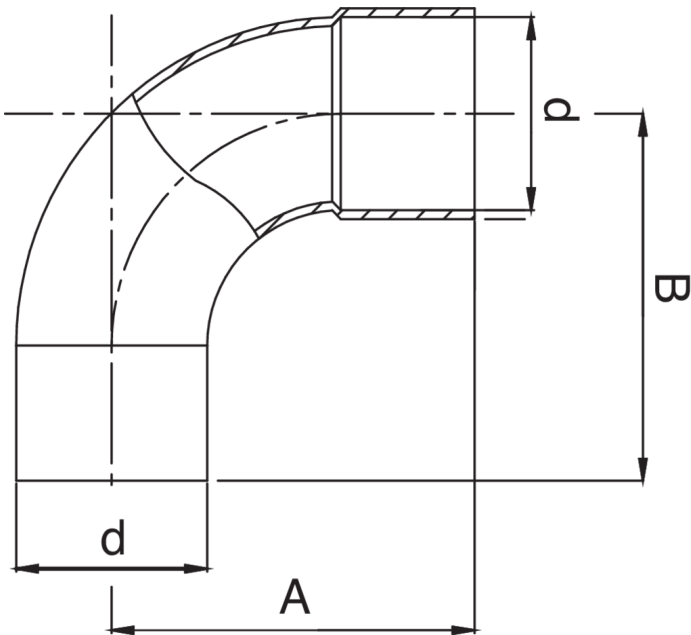

**FR5001**

Bogen 90° I/A.

Technische Spezifikationen

D	BAG	MASTER BOX	CODE	A	B
1/4"	10	100	FR5001A14A14000	19	20
3/8"	5	250	FR5001A38A38000	27	27,5
1/2"	10	50	FR5001A12A12000	29,5	29
5/8"	10	150	FR5001A58A58000	34	34,5
3/4"	10	160	FR5001A34A34000	45	44
7/8"	10	80	FR5001A78A78000	49	49
1"	5	50	FR5001B01B01000	56	57
1"1/8	5	40	FR5001B18B18000	59,5	60
1"1/4	5	30	FR5001B14B14000	58,5	59,5
1"3/8	5	25	FR5001B38B38000	71	75
1"5/8	5	15	FR5001B58B58000	85	87
2"1/8	1	5	FR5001C18C18000	106	106
2"5/8	1	10	FR5001C58C58000	131,5	134
3"1/8	1	6	FR5001D18D18000	160	163