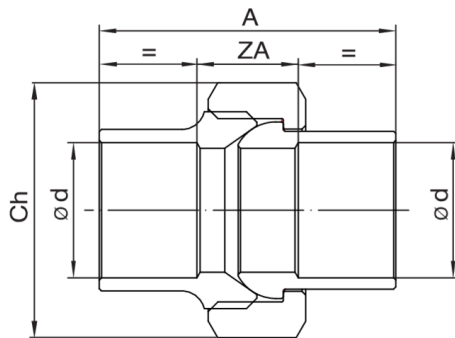

**B4330B**

Rohrverschraubung flachdichtend.

Technische Spezifikationen

| Ø D X Ø D | BAG | MASTER BOX | CODE            | A    | ZA   | CH |
|-----------|-----|------------|-----------------|------|------|----|
| 12 x 12   | 10  | 100        | B4330B012012000 | 34,5 | 17,2 | 27 |
| 15 x 15   | 10  | 100        | B4330B015015000 | 37   | 15   | 30 |
| 18 x 18   | 10  | 100        | B4330B018018000 | 40   | 14,2 | 30 |
| 22 x 22   | 10  | 80         | B4330B022022000 | 46   | 14   | 37 |
| 28 x 28   | 5   | 50         | B4330B028028000 | 55   | 17   | 46 |
| 35 x 35   | 5   | 30         | B4330B035035000 | 69,5 | 17,5 | 52 |