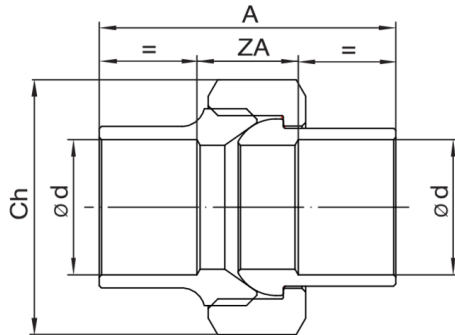

B4340B

Rohrverschraubung konischdichtend.

Technische Spezifikationen

Ø D X Ø D	BAG	MASTER BOX	CODE	A	ZA	CH
12 x 12	10	150	B4340B012012000	36	14,1	30
14 x 14	10	150	B4340B014014000	36,1	14,1	30
15 x 15	10	150	B4340B015015000	36	14,1	30
16 x 16	10	150	B4340B016016000	38	14	30
18 x 18	10	100	B4340B018018000	39,5	13,5	30
22 x 22	10	80	B4340B022022000	45,2	13,2	37
28 x 28	5	50	B4340B028028000	52	15,4	40
35 x 35	5	30	B4340B035035000	69,3	17,3	52
42 x 42	1	15	B4340B042042000	76,3	20,3	64
54 x 54	1	5	B4340B054054000	90,8	22,8	82