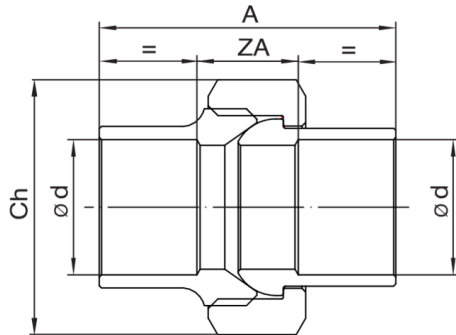

**B4340B**

Rohrverschraubung konischdichtend.

## Technische Spezifikationen

Ø D X Ø D	BAG	MASTER BOX	CODE	A	ZA	CH
12 x 12	10	150	B4340B012012000	36	14,1	30
14 x 14	10	150	B4340B014014000	36,1	14,1	30
15 x 15	10	150	B4340B015015000	36	14,1	30
16 x 16	10	150	B4340B016016000	38	14	30
18 x 18	10	100	B4340B018018000	39,5	13,5	30
22 x 22	10	80	B4340B022022000	45,2	13,2	37
28 x 28	5	50	B4340B028028000	52	15,4	40
35 x 35	5	30	B4340B035035000	69,3	17,3	52
42 x 42	1	15	B4340B042042000	76,3	20,3	64
54 x 54	1	5	B4340B054054000	90,8	22,8	82