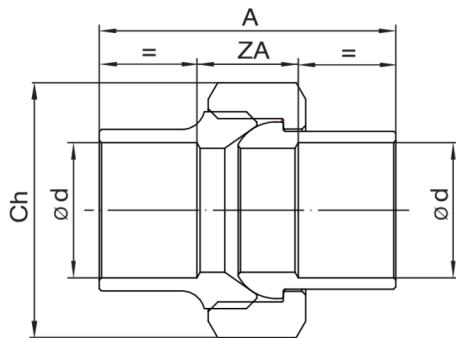

**B4340B**

Rohrverschraubung konischdichtend.

## Technische Spezifikationen

Ø D X Ø D	BAG	MASTER BOX	CODE	A	ZA	CH
12 x 12	10	150	B4340B012012000	36	14,1	30
14 x 14	10	150	B4340B014014000	36,1	14,1	30
15 x 15	10	150	B4340B015015000	36	14,1	30
16 x 16	10	150	B4340B016016000	38	14	30
18 x 18	10	100	B4340B018018000	39,5	13,5	30
22 x 22	10	80	B4340B022022000	45,2	13,2	37
28 x 28	5	50	B4340B028028000	52	15,4	40
35 x 35	5	30	B4340B035035000	69,3	17,3	52
42 x 42	1	15	B4340B042042000	76,3	20,3	64
54 x 54	1	5	B4340B054054000	90,8	22,8	82