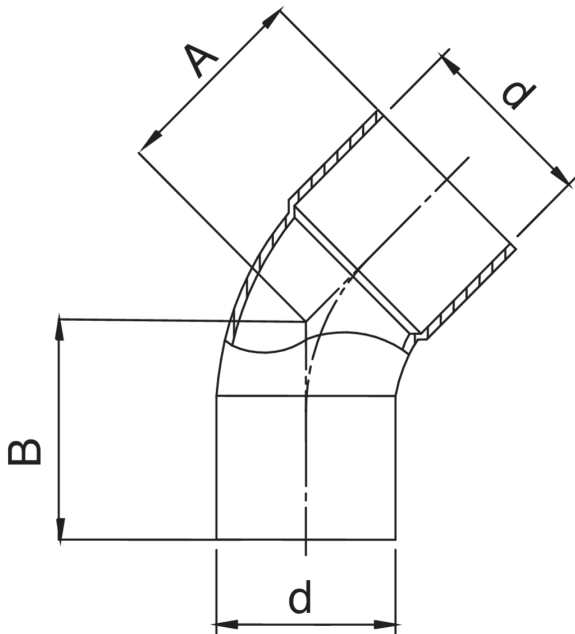

RR5040

Bogen 45° I/A.

Technische Spezifikationen

D	BAG	MASTER BOX	CODE	A	B
6	10	1000	RR5040006006000	14	19
8	10	1000	RR5040008008000	14	19
10	25	800	RR5040010010000	12	14
12	10	600	RR5040012012000	13	14,5
14	10	400	RR5040014014000	15	17
15	10	400	RR5040015015000	15	17
16	10	500	RR5040016016000	15,5	17,5
18	10	250	RR5040018018000	18	20
20	10	400	RR5040020020000	21	23
22	10	100	RR5040022022000	21,5	23,5
28	10	80	RR5040028028000	25,5	27,5
32	5	100	RR5040032032000	31,5	33,5
35	5	100	RR5040035035000	33	35
36	5	100	RR5040036036000	33,5	35
40	5	80	RR5040040040000	37	39
42	5	50	RR5040042042000	38	40
52	5	10	RR5040052052000	45	48
54	1	10	RR5040054054000	46	48
63	1	20	RR5040063063000	52,5	56
64	1	25	RR5040064064000	62	64
66,7	1	15	RR5040067067000	52,5	57
76,1	1	15	RR5040076076000	58	62
88,9	1	5	RR5040089089000	65	70
108	1	2	RR5040108108000	79	82