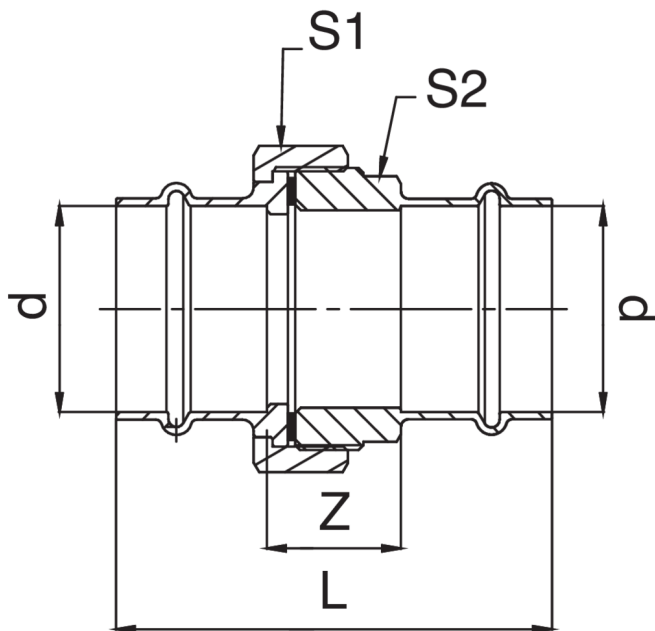

Rohrverschraubung gerade l/l flachdichtend.

## Technische Spezifikationen

D	BAG	MASTER BOX	CODE	L	S1	S2	Z
15	5	40	ZC0340015015000	90	24	25	46
18	5	30	ZC0340018018000	100	30	30	54
22	5	30	ZC0340022022000	103	37	34	55
28	5	20	ZC0340028028000	96	46	45	46
35	1	15	ZC0340035035000	125	52	50	73
42	5	10	ZC0340042042000	132	64	60	60
54	5	15	ZC0340054054000	148	85	75	68