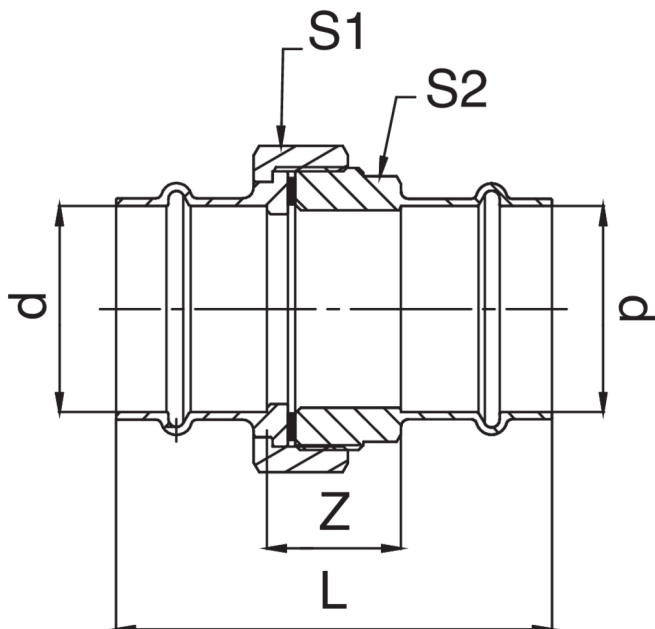

Rohrverschraubung gerade l/l flachdichtend.

Technische Spezifikationen

D	BAG	MASTER BOX	CODE	L	S1	S2	Z
15	5	40	ZC0340015015000	90	24	25	46
18	5	30	ZC0340018018000	100	30	30	54
22	5	30	ZC0340022022000	103	37	34	55
28	5	20	ZC0340028028000	96	46	45	46
35	1	15	ZC0340035035000	125	52	50	73
42	5	10	ZC0340042042000	132	64	60	60
54	5	15	ZC0340054054000	148	85	75	68