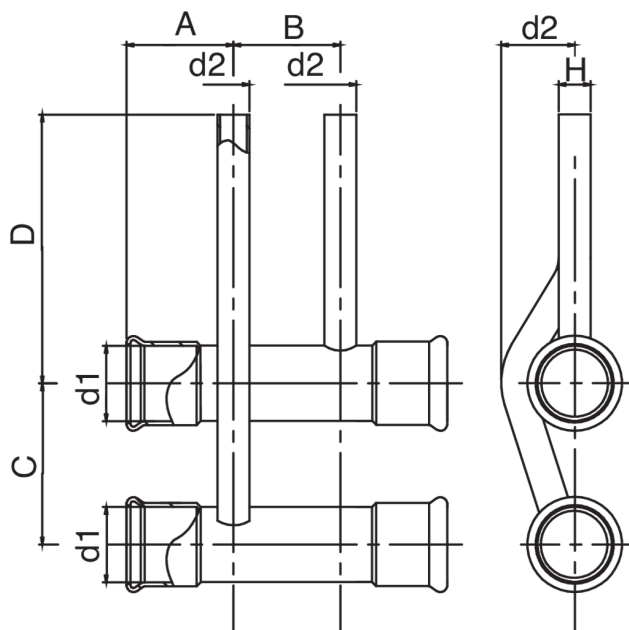

frabo
press
C-STEEL V
ZC0350

PATENTED

Heizkörperanschluss.

Technische Spezifikationen

D1 X D2	BAG	MASTER BOX	CODE	A	B	C	D	H
12 x 12	1	10	ZC0350012012000	40	40	60	100	27
15 x 12	1	5	ZC0350015012000	40	40	60	100	28
15 x 15	1	5	ZC0350015015000	40	40	60	100	31
18 x 12	1	5	ZC0350018012000	40	40	60	100	28
18 x 15	1	5	ZC0350018015000	40	40	60	100	31
22 x 12	1	5	ZC0350022012000	40	40	60	100	30
22 x 15	1	5	ZC0350022015000	40	40	60	100	34
28 x 12	1	5	ZC0350028012000	40	40	60	100	30
28 x 15	1	10	ZC0350028015000	40	40	60	100	35