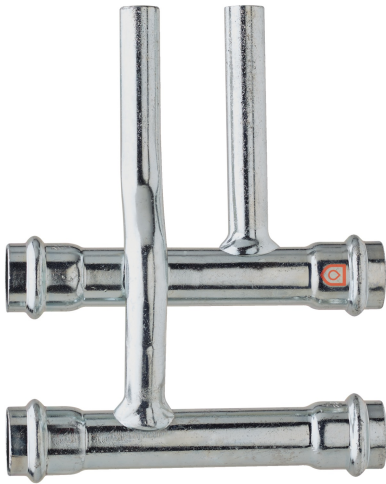

frabo
press
C-STEEL V
ZC0350

PATENTED

Heizkörperanschluss.

Technische Spezifikationen

D1 X D2	BAG	MASTER BOX	CODE	A	B	C	D	H
12 x 12	1	10	ZC0350012012000	40	40	60	100	27
15 x 12	1	5	ZC0350015012000	40	40	60	100	28
15 x 15	1	5	ZC0350015015000	40	40	60	100	31
18 x 12	1	5	ZC0350018012000	40	40	60	100	28
18 x 15	1	5	ZC0350018015000	40	40	60	100	31
22 x 12	1	5	ZC0350022012000	40	40	60	100	30
22 x 15	1	5	ZC0350022015000	40	40	60	100	34
28 x 12	1	5	ZC0350028012000	40	40	60	100	30
28 x 15	1	10	ZC0350028015000	40	40	60	100	35