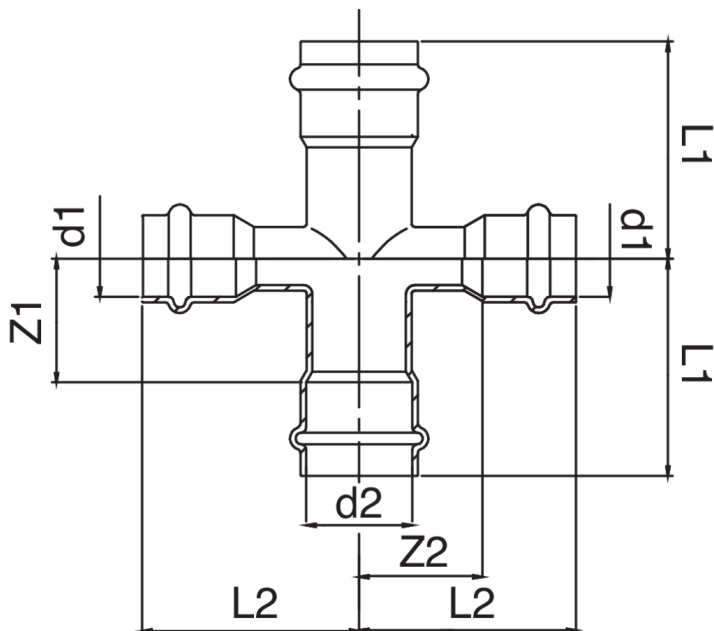

**FRABO**

**frabo**  
**press**  
C-STEEL V  
**ZC0140**

**PATENTED**

Kreuzstück I/I/I/I.

## Technische Spezifikationen

D1 X D2	BAG	MASTER BOX	CODE	L1	L2	Z1	Z2
12 x 12	5	50	ZC0140012012000	40	40	22	22
18 x 15	5	40	ZC0140018015000	44	46	22	23
22 x 15	5	30	ZC0140022015000	50	49	28	25
22 x 18	5	30	ZC0140022018000	51	49	28	25
28 x 15	5	30	ZC0140028015000	52	58	30	33
28 x 18	5	30	ZC0140028018000	59	58	36	33
28 x 22	5	30	ZC0140028022000	57	58	33	33
35 x 22	5	20	ZC0140035022000	61	58	37	32
42 x 22	5	10	ZC0140042022000	63	71	39	35
54 x 22	5	10	ZC0140054022000	71	82	47	42