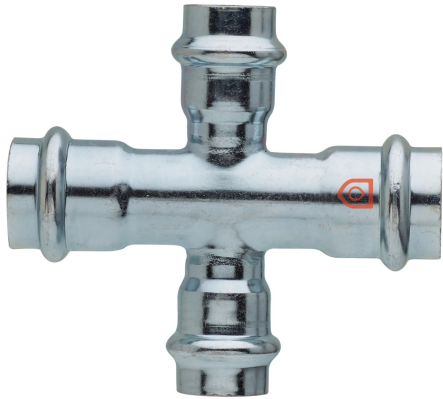

**FRABO**

**frabo**  
**press**  
C-STEEL V  
**ZC0140**

**PATENTED**

Kreuzstück I/I/I/I.

## Technische Spezifikationen

D1 X D2	BAG	MASTER BOX	CODE	L1	L2	Z1	Z2
12 x 12	5	50	ZC0140012012000	40	40	22	22
18 x 15	5	40	ZC0140018015000	44	46	22	23
22 x 15	5	30	ZC0140022015000	50	49	28	25
22 x 18	5	30	ZC0140022018000	51	49	28	25
28 x 15	5	30	ZC0140028015000	52	58	30	33
28 x 18	5	30	ZC0140028018000	59	58	36	33
28 x 22	5	30	ZC0140028022000	57	58	33	33
35 x 22	5	20	ZC0140035022000	61	58	37	32
42 x 22	5	10	ZC0140042022000	63	71	39	35
54 x 22	5	10	ZC0140054022000	71	82	47	42