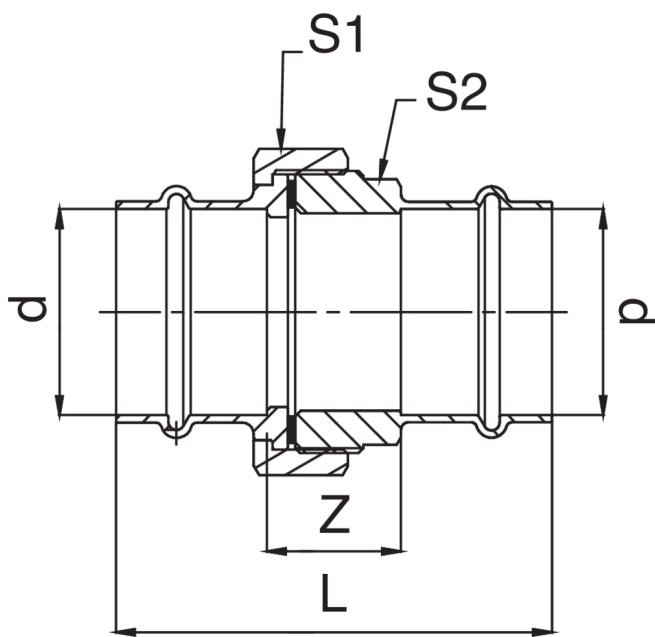

Rohrverschraubung gerade /I/ flachdichtend.

## Technische Spezifikationen

D	BAG	MASTER BOX	CODE	L	S1	S2	Z
15	5	100	ZX0340015015000	90	24	25	46
18	5	100	ZX0340018018000	100	30	30	54
22	5	40	ZX0340022022000	103	37	34	55
28	5	30	ZX0340028028000	96	46	45	46
35	1	20	ZX0340035035000	125	52	50	73
42	1	10	ZX0340042042000	132	64	60	60
54	1	8	ZX0340054054000	148	85	75	68