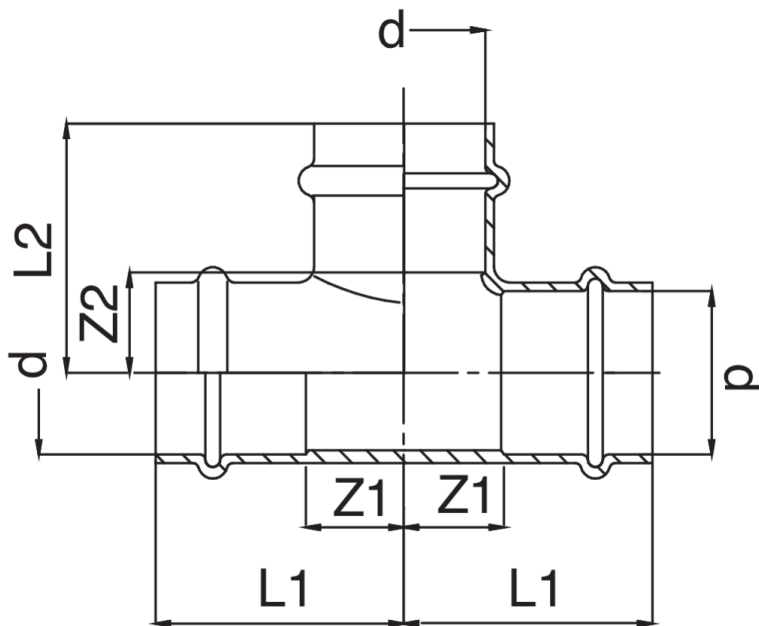

T-Stück I/I/I aus Kupfer.

## Technische Spezifikationen

D	BAG	MASTER BOX	CODE	L1	L2	Z1	Z2
12	10	150	RK9130012012012	29	29	11	11
15	10	100	RK9130015015015	41	33	19	11
18	10	80	RK9130018018018	42	35	19	12
22	5	40	RK9130022022022	45	39	21	15