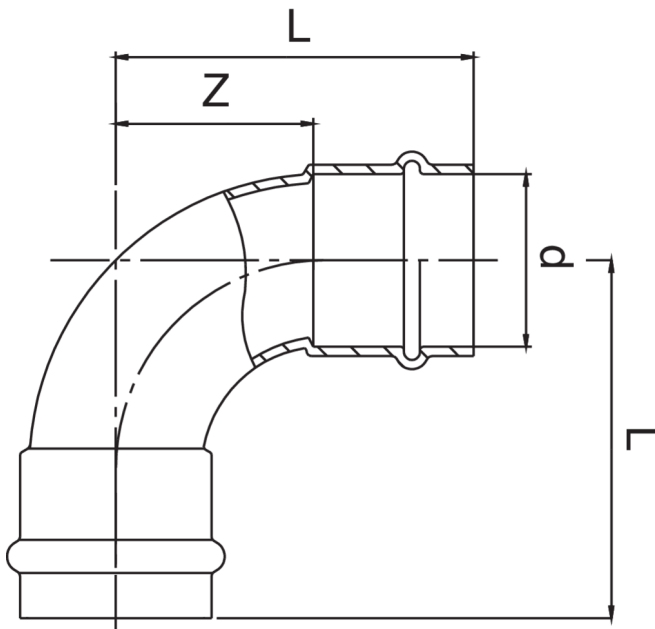

**FRABO**

**frabo**  
**press**  
CHROME  
**RK9002**

**PATENTED**

Bogen 90° I/I aus Kupfer.

## Technische Spezifikationen

D	BAG	MASTER BOX	CODE	L	Z
12	10	250	RK9002012012000	33	15
15	10	150	RK9002015015000	40	18
18	10	100	RK9002018018000	45	22
22	10	80	RK9002022022000	51	27